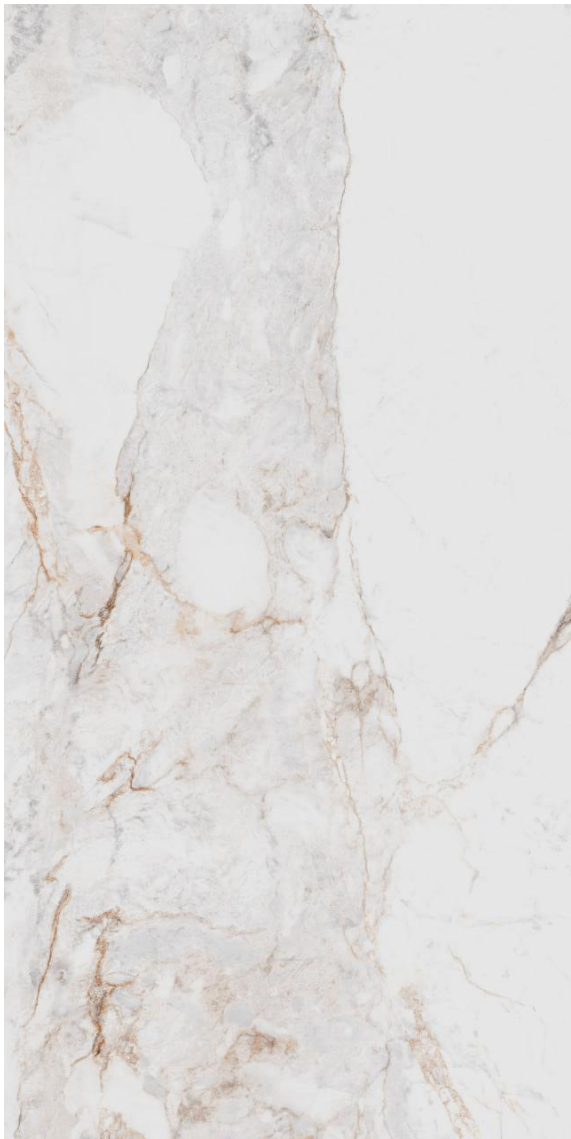

### Maxiblu Pulido

Porcelanato pulido brillante

Tamaño: 62.5 x 125 cm

Variación de Caras: 18

Rectificado - Piezas x caja: 2 un  
m2 x caja: 1.56 m2

**PORCELANATOS**

62.5 X 125 cm