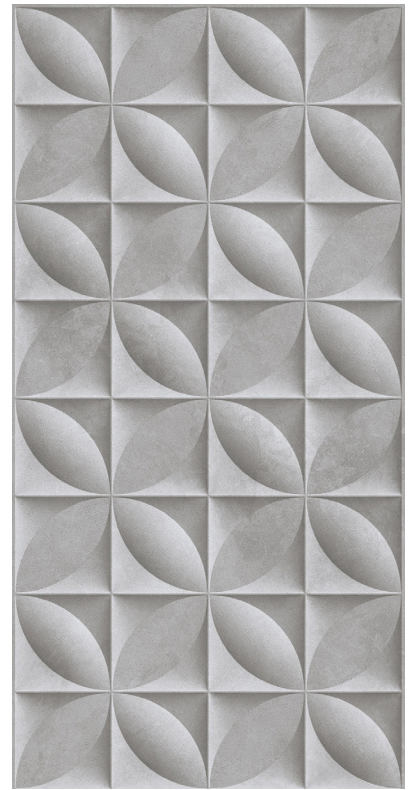

Botánico Cimento

Semi Gres Satinado con relieve
Tamaño: 45 x 90 / Muro
Variación de Caras: 1
Rectificado - Piezas x caja: 4 un
m2 x caja: 1.62 m2