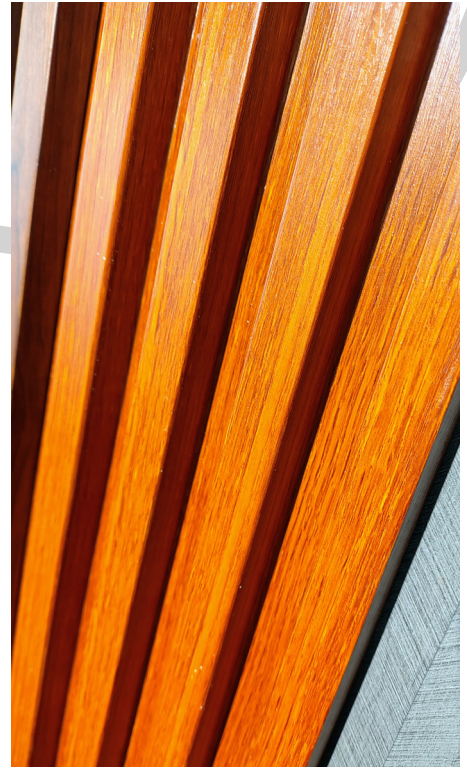

# WALL PANEL

**WPC MARENGO**  
 Valor x unidad  
**\$5.900**

**WPC MARFIL**  
 Valor x unidad  
**\$5.900**

**WPC CAOBA**  
 Valor x unidad  
**\$5.900**

**WPC NOGAL**  
 Valor x unidad  
**\$5.900**

**WPC VIVARO**  
 Valor x unidad  
**\$5.900**