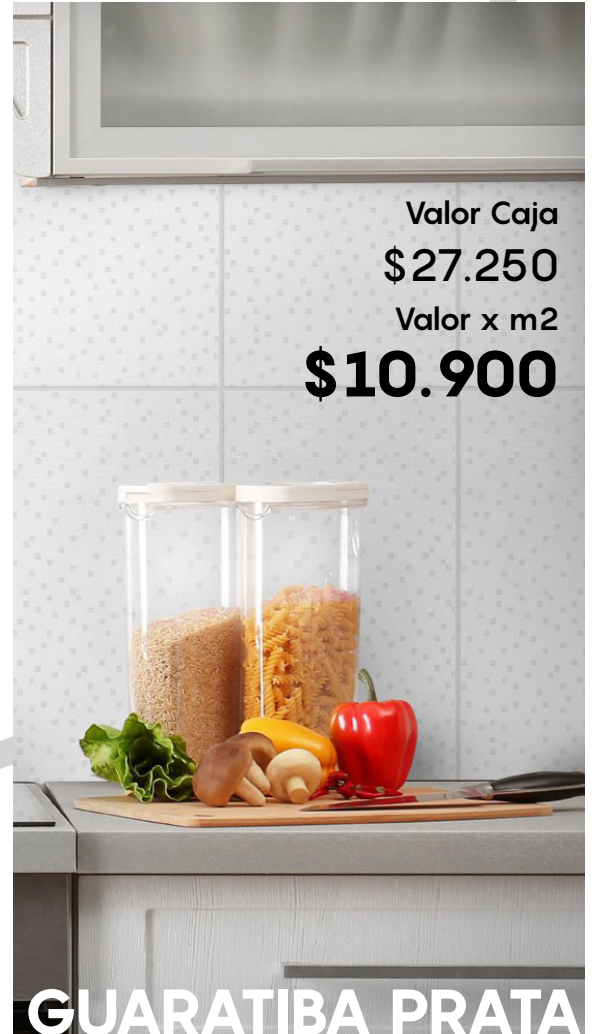

Valor Caja
$27.250

Valor x m2
$10.900

HD Colors

Ceramica Brillante
Dimensiones: 33 x 57 cm
Variación de Caras: 3
Piezas x caja: 13 un
m2 x caja: 2,5 m2
Muro con relieve

Valor Caja
$32.250
Valor x m2
$12.900

Guaratiba Prata

Ceramica Brillante
Dimensiones: 33 x 57 cm
Variación de Caras: 1
Piezas x caja: 13 un
m2 x caja: 2,5 m2
Muro con relieve

GUARATIBA PRATA

33 X 57 cm