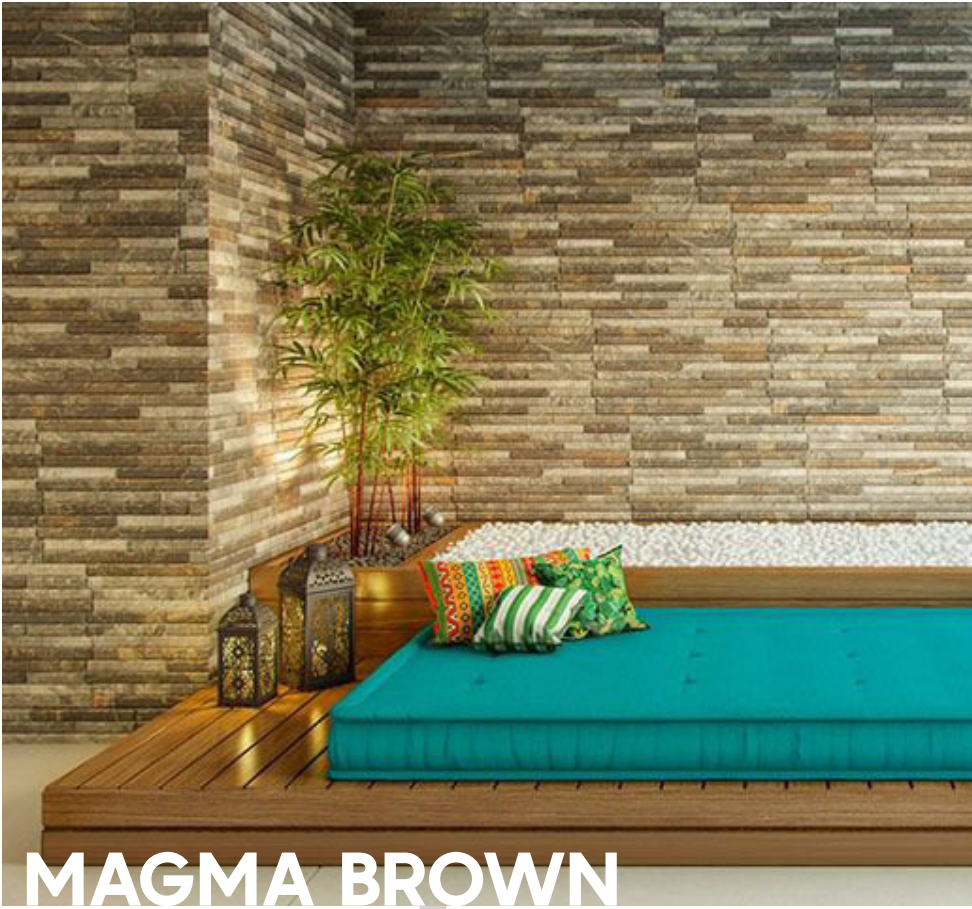

Magma brown
Fachaleta
Dimensiones: 34 x 58 cm
Variación de Caras: 1
Piezas x caja: 8 un
m2 x caja: 1.52 m2
Muro