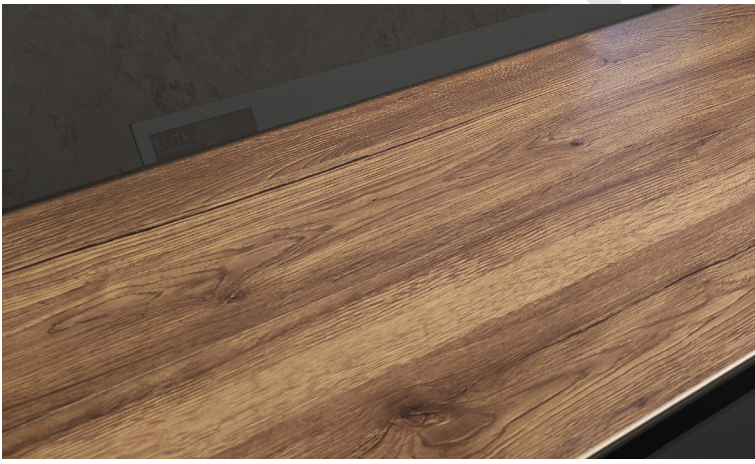

Madera 8.3mm

Dimensiones: 20 x 120 cm

Piezas x m2: 8 unidades

m2 x caja: 1.95 m2

Valor x m2
$12.900

Madera Brillante 8.3mm

Dimensiones: 20 x 120 cm

Piezas x m2: 8 unidades

m2 x caja: 1.95 m2

Valor x m2
$12.900

Gris 8.3mm

Dimensiones: 20 x 120 cm

Piezas x m2: 8 unidades

m2 x caja: 1.95 m2

Valor x m2
$9.900