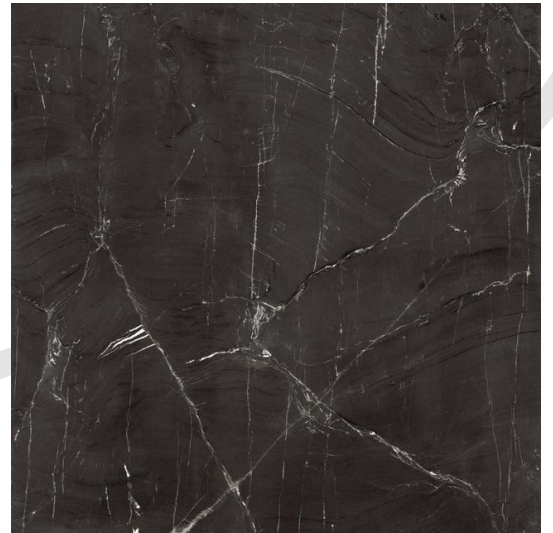

Nero Reale

Porcelanato pulido brillante
Tamaño palmeta: 84x84 cm
Variación de Caras: 10
Rectificado - Piezas x caja: 3 un
m2 x caja: 2.12 m2

Valor Caja
$48.090

Valor x m2
$22.900