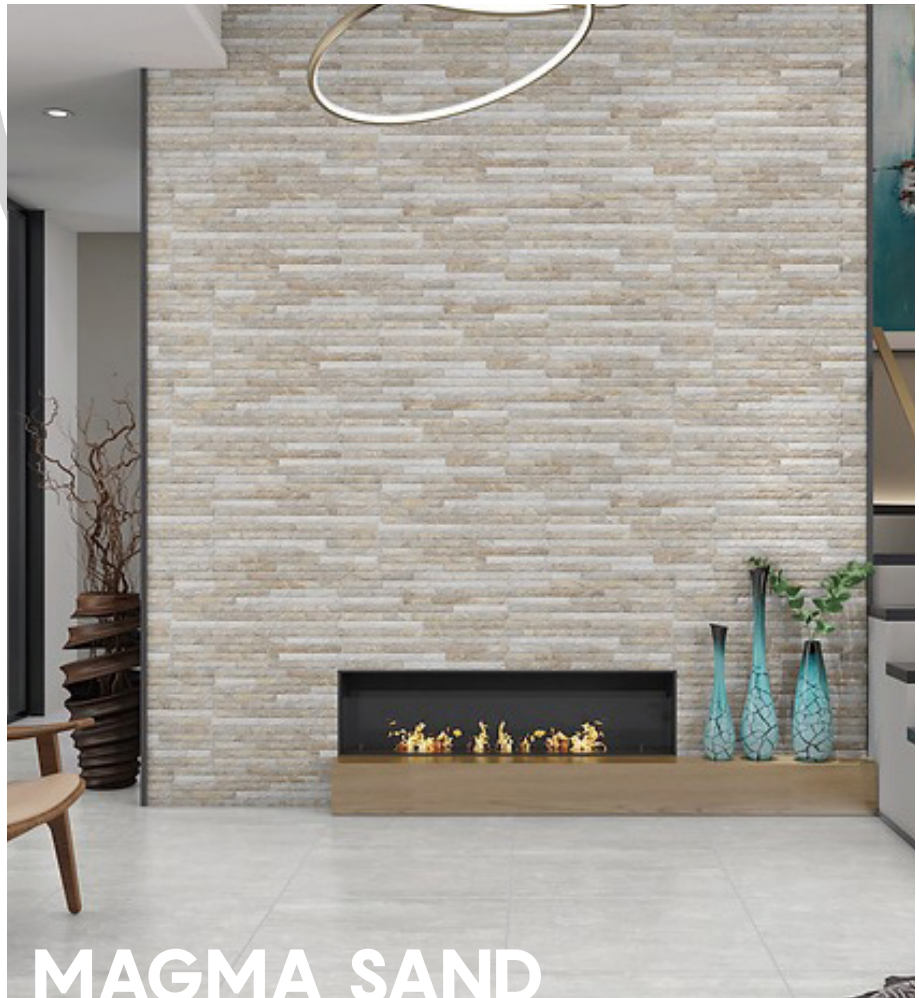

MAGMA BROWN

Magma sand

Fachaleta
Dimensiones: 34 x 58 cm
Variación de Caras: 1
Piezas x caja: 8 un
m2 x caja: 1.52 m2
Muro

Valor Caja
$24.168
Valor x m2
$15.900

MAGMA SAND

CERÁMICAS DE MURO

34 X 58 cm