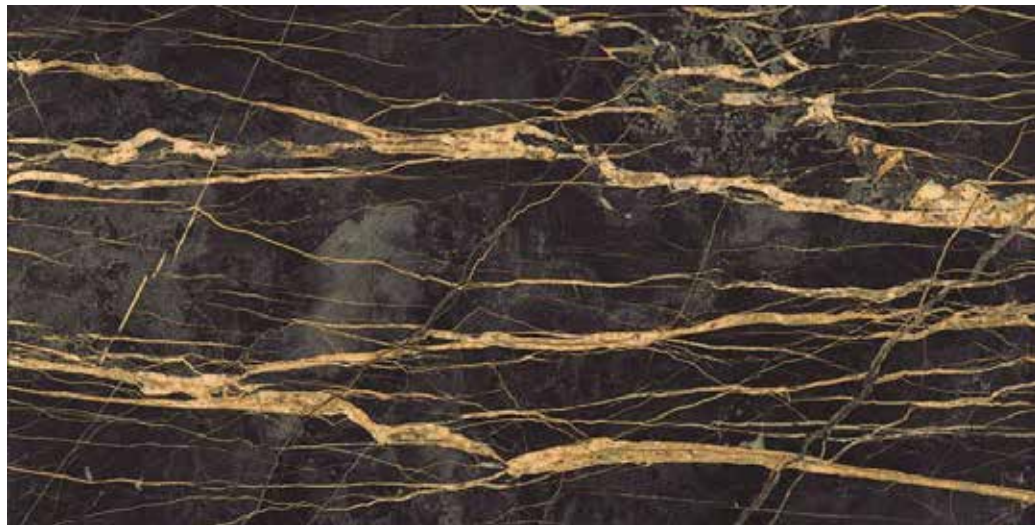

MAXIBLUE PO

Maxiblu Pulido

Porcelanato pulido brillante
 Tamaño: 62.5 x 125 cm
 Variación de Caras: 18
 Rectificado - Piezas x caja: 2 un
 m2 x caja: 1.56 m2

DORATO

Dorato

Porcelanato pulido brillante
 Tamaño: 62.5 x 125 cm
 Variación de Caras: 9
 Rectificado - Piezas x caja: 2 un
 m2 x caja: 1.56 m2