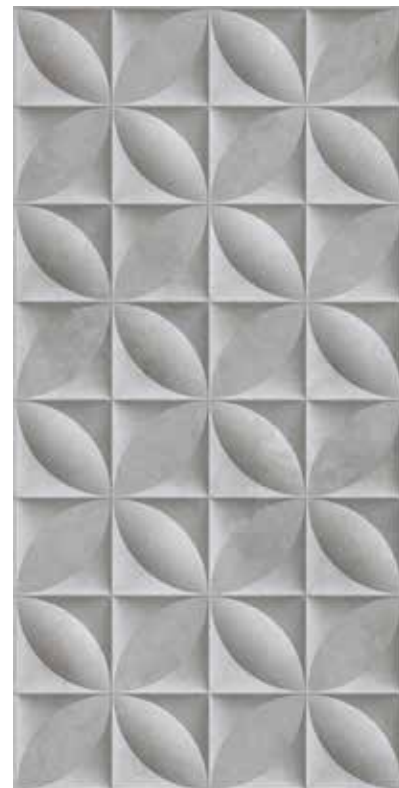

Botánico Cimento
Semi Gres Satinado con relieve
Tamaño: 45 x 90 / Muro
Variación de Caras: 1
Rectificado - Piezas x caja: 4 un
m2 x caja: 1.62 m2