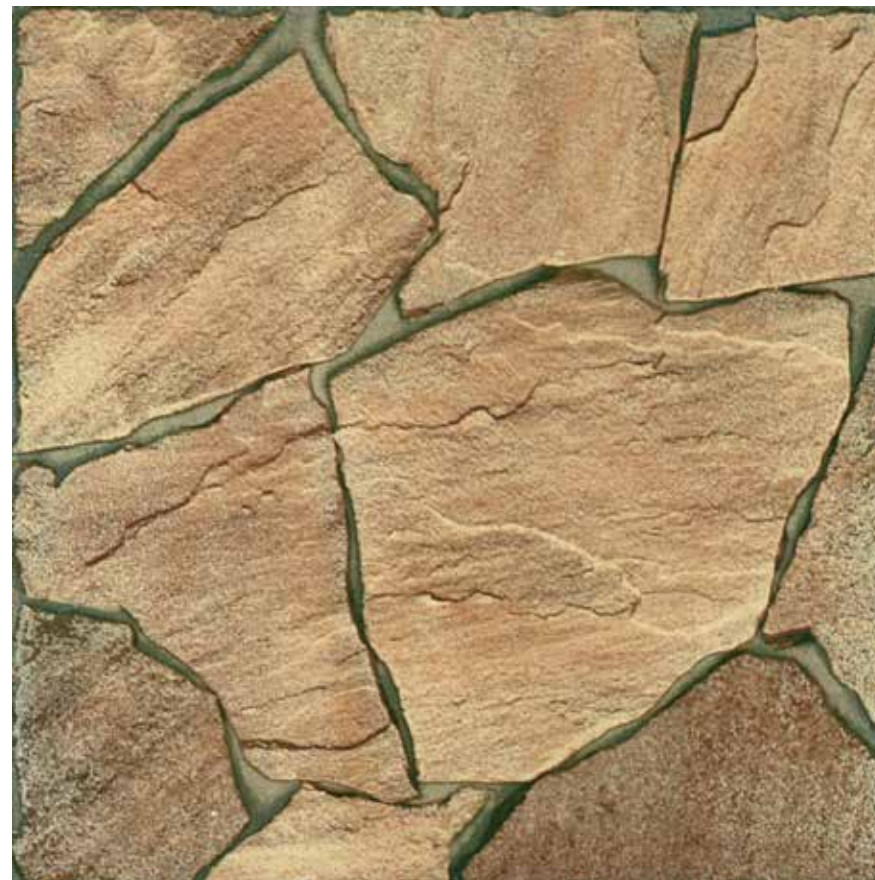

MONTANA HD

HD TERRACOTA

HD Terracota
Ceramica satinado
Dimensiones: 57 x 57 cm
Variación de Caras: 3
Piezas x caja: 10 un
m2 x caja: 3,3 m2
PEI 3 - Antideslizante

VENATO BEIGE

Venato Beige
Ceramica Granillado Brillante
Dimensiones: 57 x 57 cm
Variación de Caras: 1
Piezas x caja: 10 un
m2 x caja: 3,3 m2
PEI 5 - Alto Tráfico