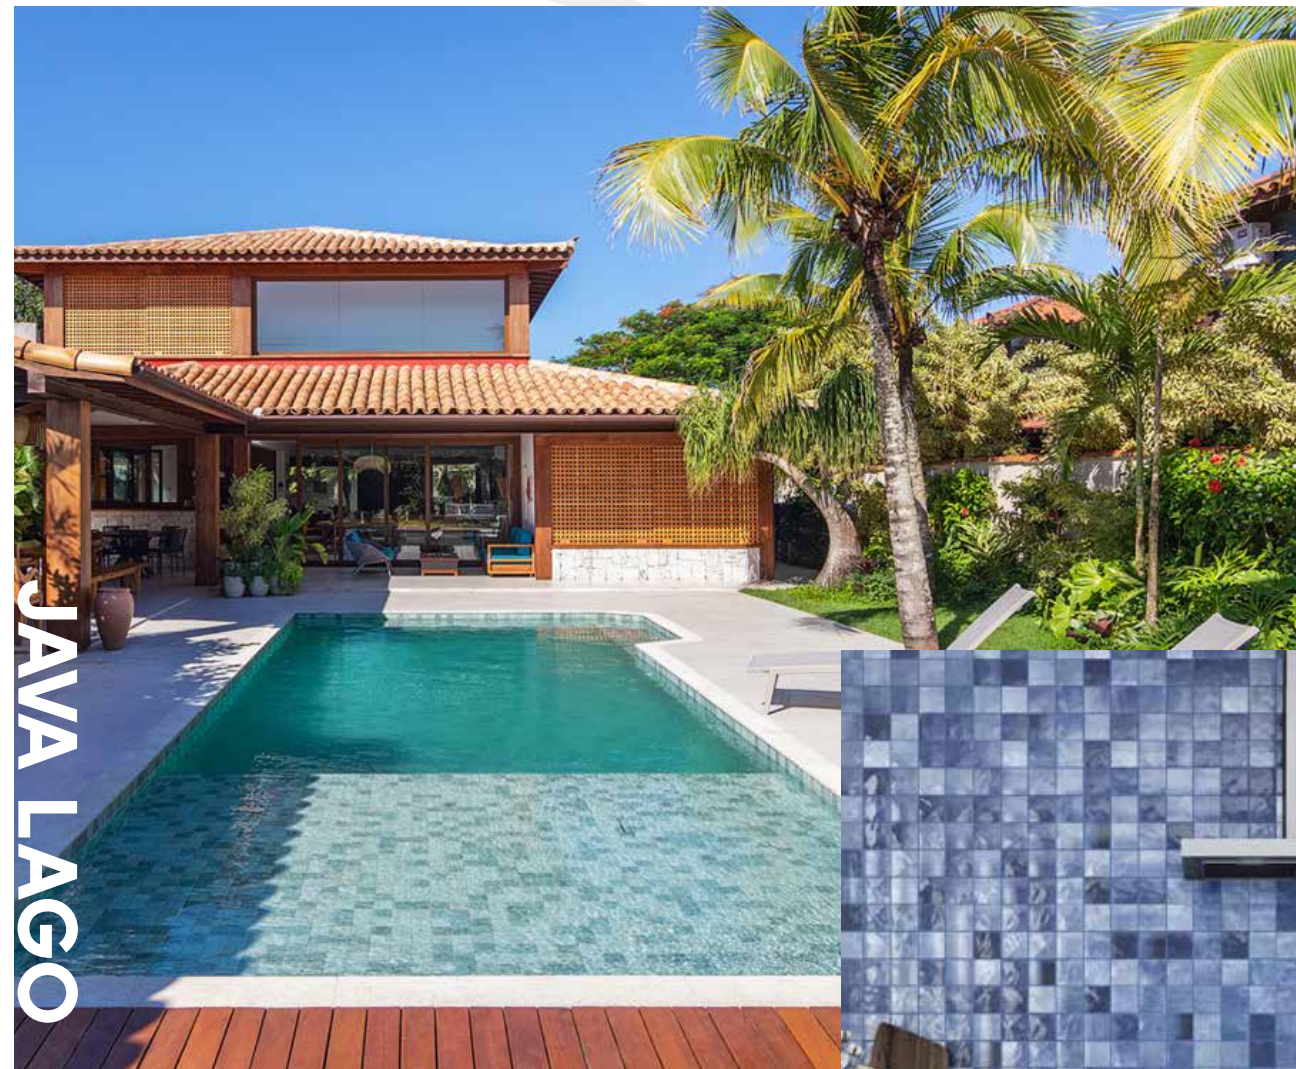

JAVA LAGO

NORONHA

Java Lago Mesh

Gres Porcelánico Brillante o Antideslizante
Tamaño: 7.5 x 7.5 cm
Variación de Caras: 8
Piezas x caja: 260 un
m2 x caja: 1.59 m2

Noronha safira Mesh Br

Gres Porcelánico Brillante
Tamaño: 7.5 x 7.5 cm
Variación de Caras: 8
Piezas x caja: 260 un
m2 x caja: 1.59 m2