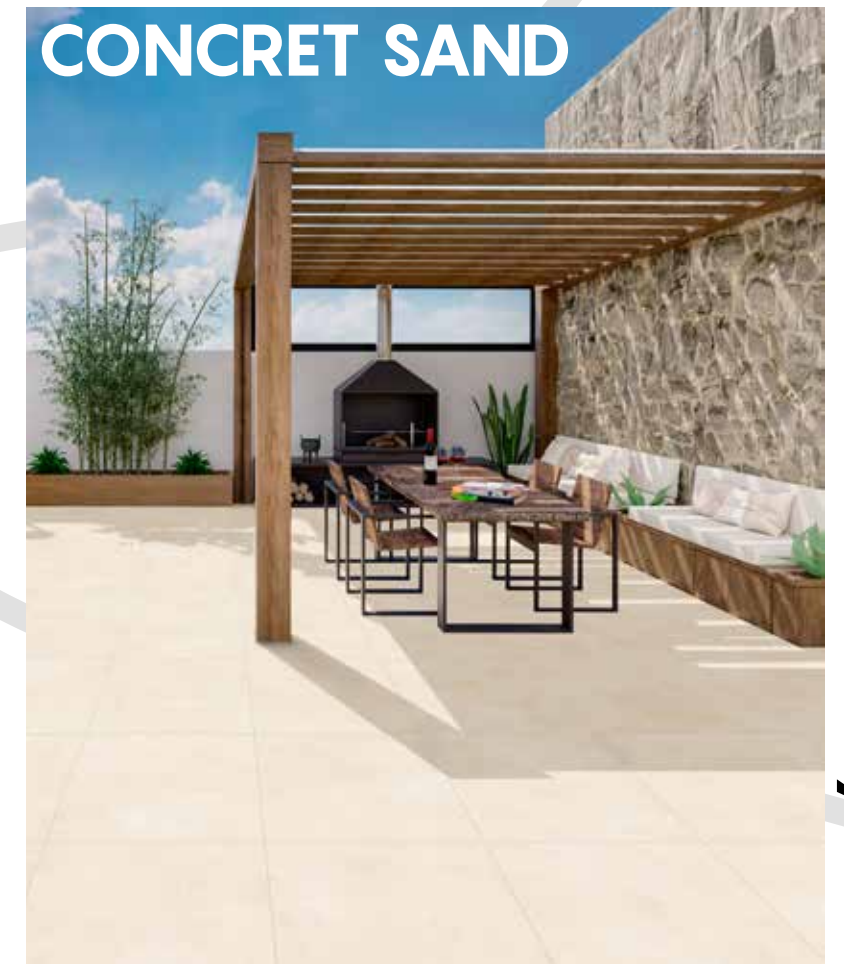

CONCRET SAND

Slate Sand
 Ceramica Satinada
 Variación de Caras: 6
 Rectificado - Piezas x caja: 6 un
 m2 x caja: 2.73 m2
 PEI 5

SLATE BROWN

SLATE SAND

Slate Brown
 Ceramica Satinada
 Variación de Caras: 6
 Rectificado - Piezas x caja: 6 un
 m2 x caja: 2.73 m2
 PEI 4