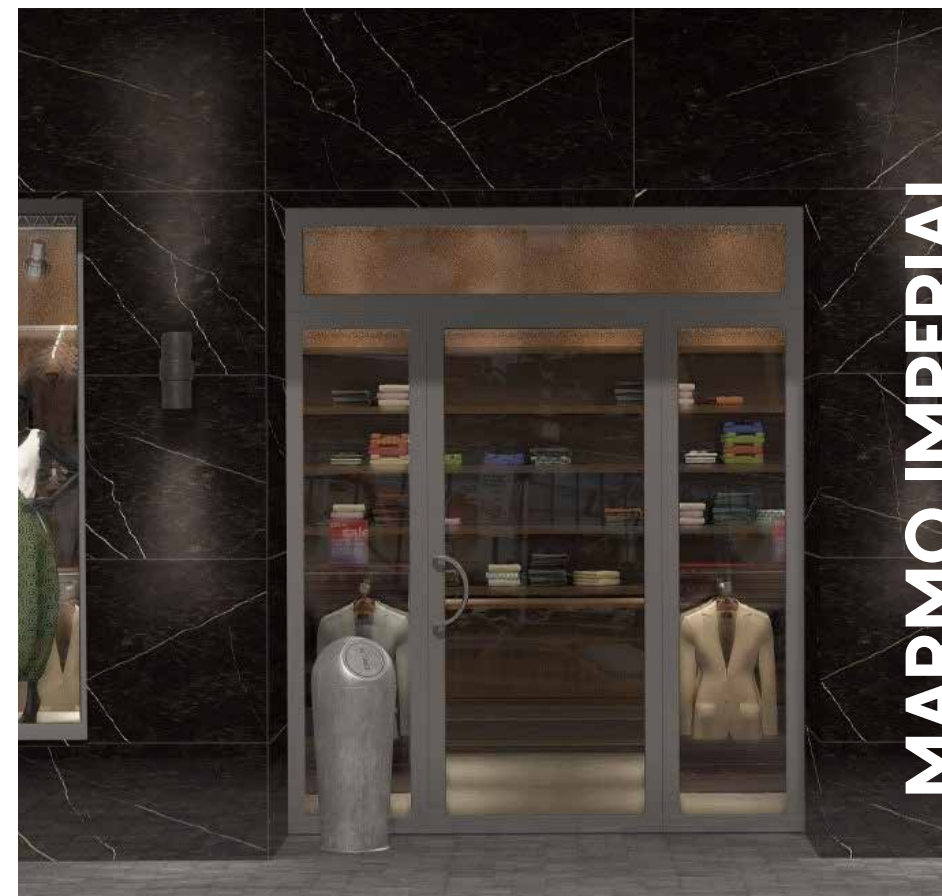

PORCELANATOS
62.5 X 62.5 cm

OSLO

Oslo

Semi Gres pulido brillante
 Variación de Caras: 3
 Rectificado - Piezas x caja: 4 un
 m2 x caja: 2.62 m2

42

MARMO IMPERIAL

**HD Marmo Imperial**

Semi Gres Pulido
 Variación de Caras: 3
 Rectificado - Piezas x caja: 3 un
 m2 x caja: 2.09 m2