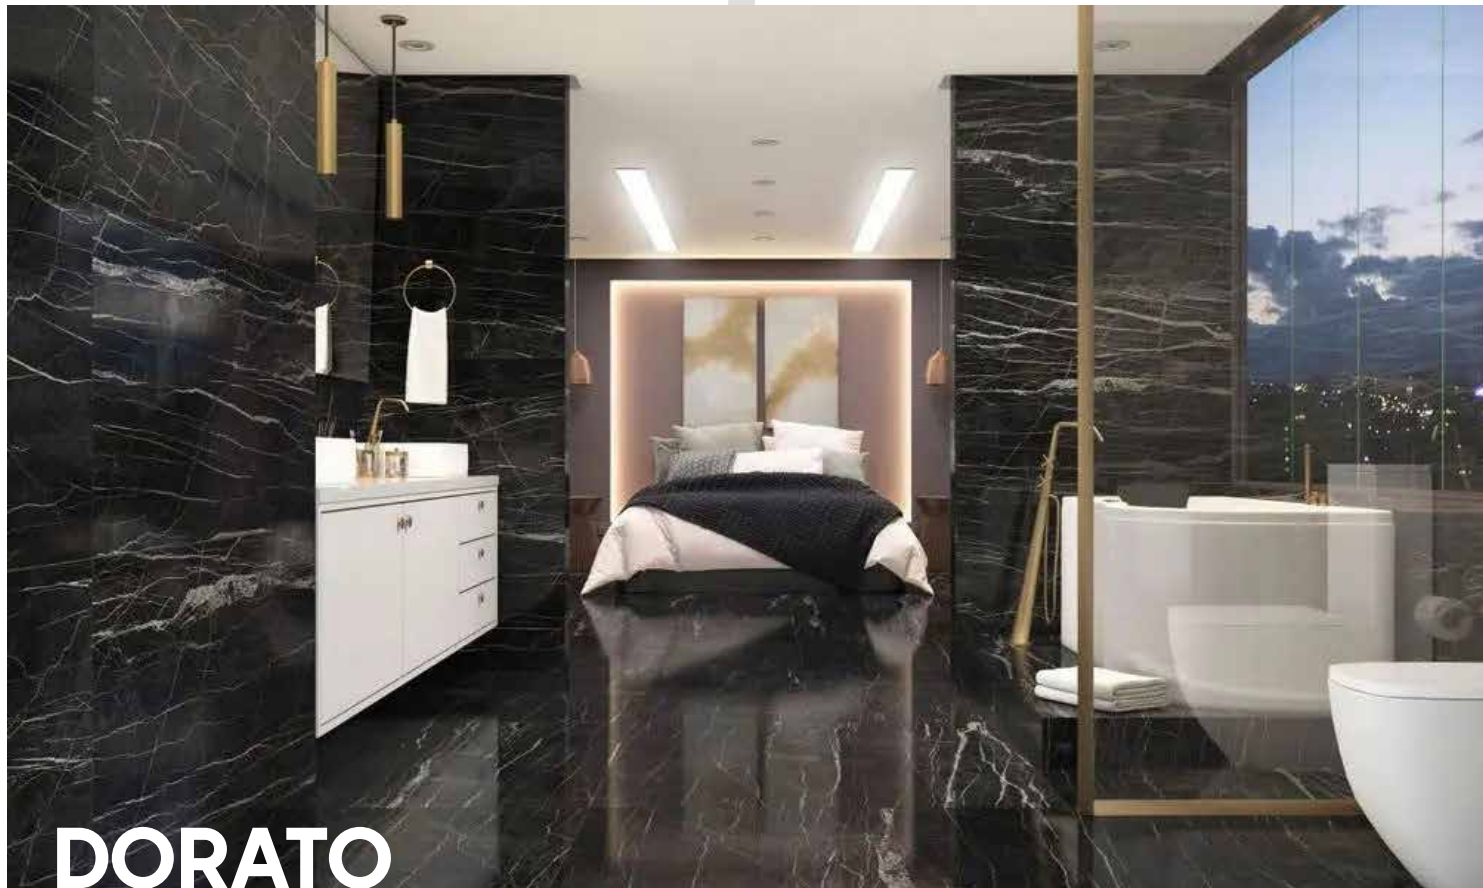

DORATO

Dorato

Porcelanato pulido brillante
Tamaño: 62.5 x 125 cm
Variación de Caras: 9
Rectificado - Piezas x caja: 2 un
m2 x caja: 1.56 m2

COSMOPOLITAN SOFT

Cosmopolitan Soft

Porcelanato Satinado
Tamaño: 60 x 120 cm
Variación de Caras: 5
Rectificado - Piezas x caja: 2 un
m2 x caja: 1.44 m2