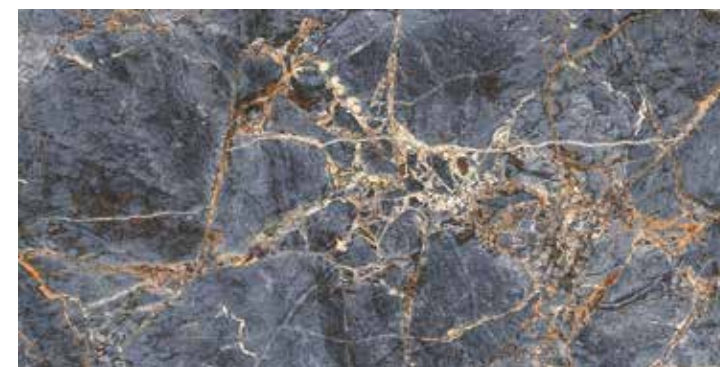

Maxiblu Pulido

Porcelanato pulido brillante
Tamaño: 62.5 x 125 cm
Variación de Caras: 18
Rectificado - Piezas x caja: 2 un
m2 x caja: 1.56 m2