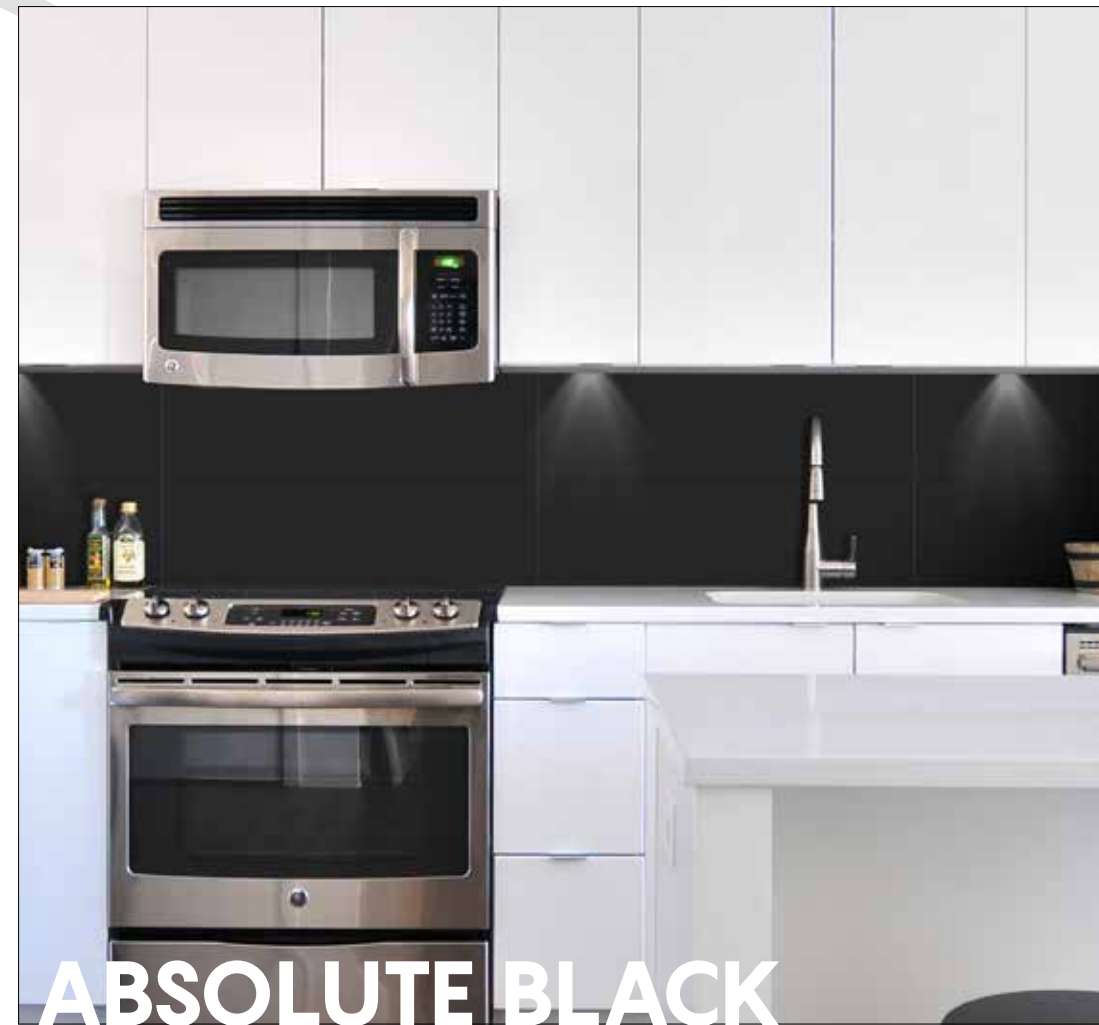

ABSOLUTE BLACK