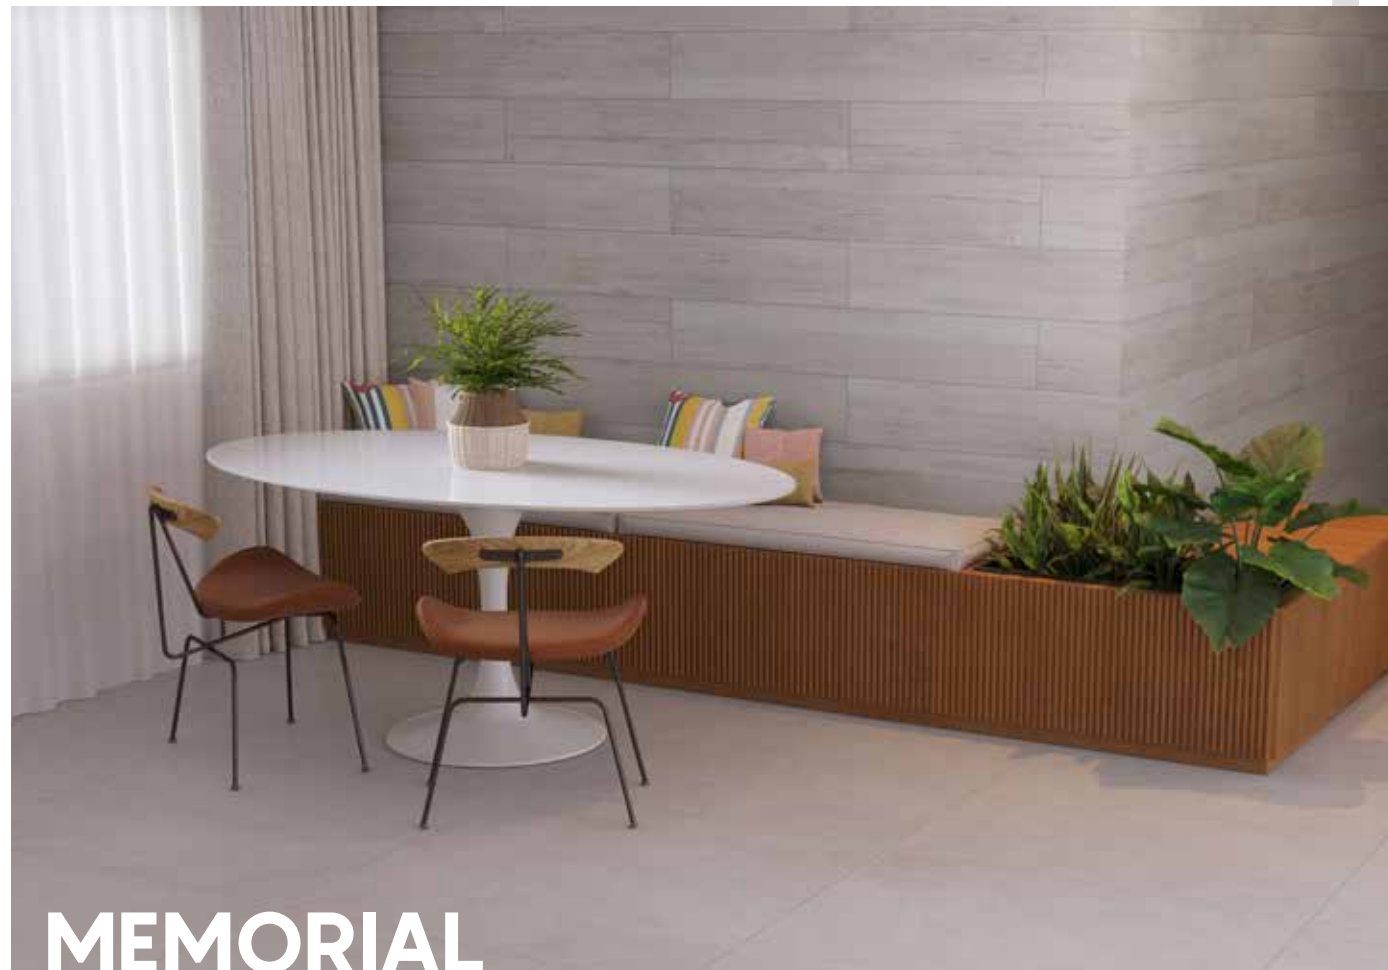

MEMORIAL

MORRO PETRO

PORCELANATOS
19.7 X 120 cm