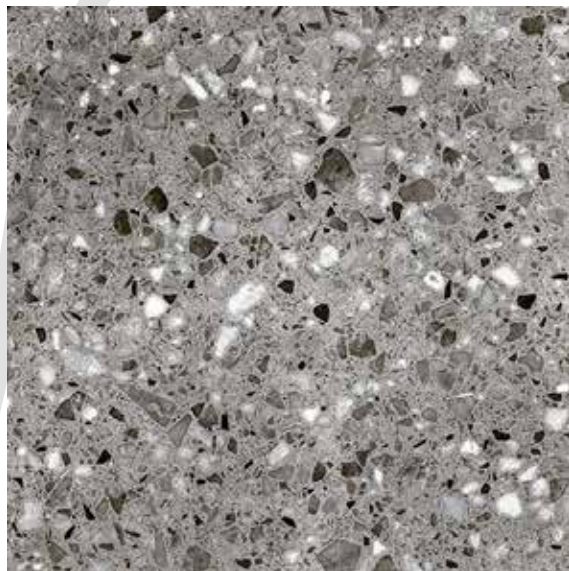

Terraza grafiti

Porcelanato matte granito
Alta Variación de Caras
Rectificado - Piezas x caja: 5 un
m2 x caja: 1.80 m2

TERRAZA GRAFITI