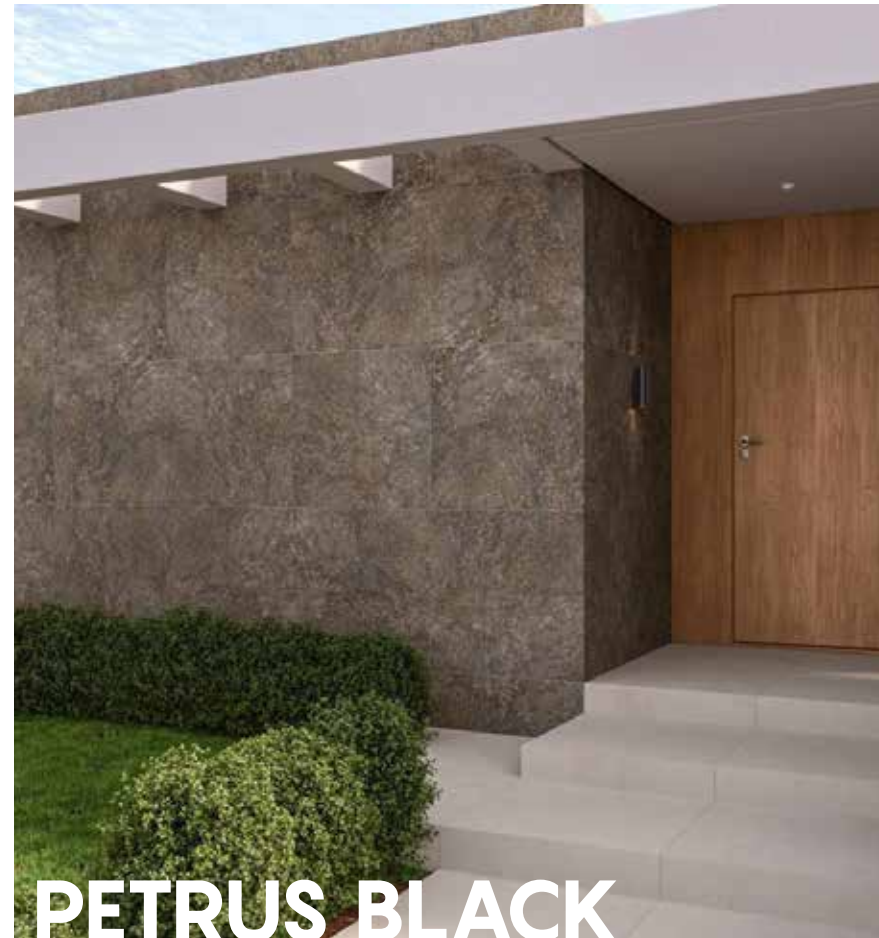

CALIZA FROST

PORCELANATOS

30 x 60 cm

60 x 60 cm

SIRIUS GRAY PO

Sirius Gray PO

Porcelanato Pulido
 Tamaño: 84 x 84 cm
 Variación de Caras: 8
 Rectificado - Piezas x caja: 3 un
 m2 x caja: 2.12 m2

PETRUS BLACK