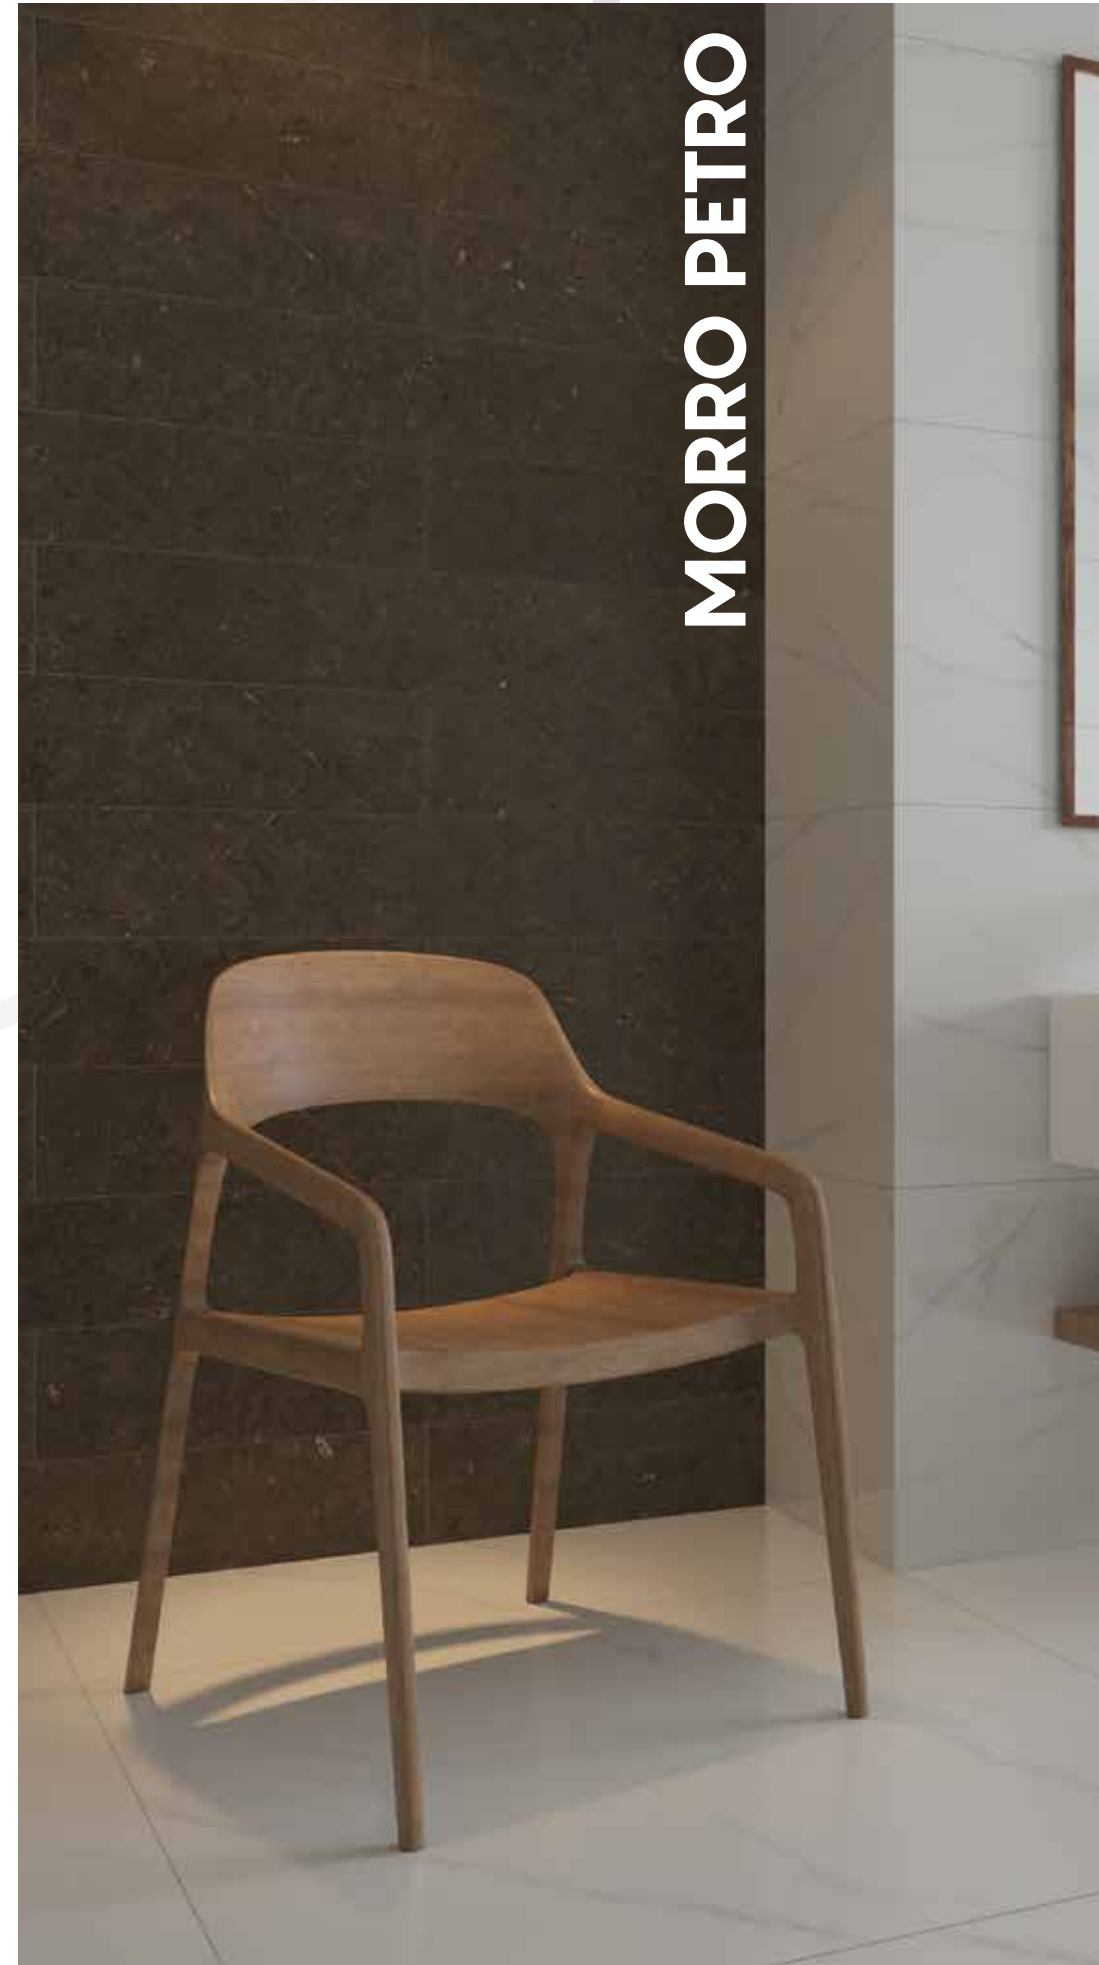

MORRO PETRO

Morro Petro
Porcelanato Satinado
Tamaño: 19.7 x 120 cm
Variación de Caras: 8
Rectificado
Piezas x caja: 6 un
m2 x caja: 1.44 m2

PORCELANATOS
19.7 X 120 cm

JALAPAO BEGE

Jalapao bege

Porcelanato Satinado
Tamaño palmeta: 19.7 x 120 cm
Variación de Caras: 15
Rectificado - Piezas x caja: 7 un
m2 x caja: 1.65 m2