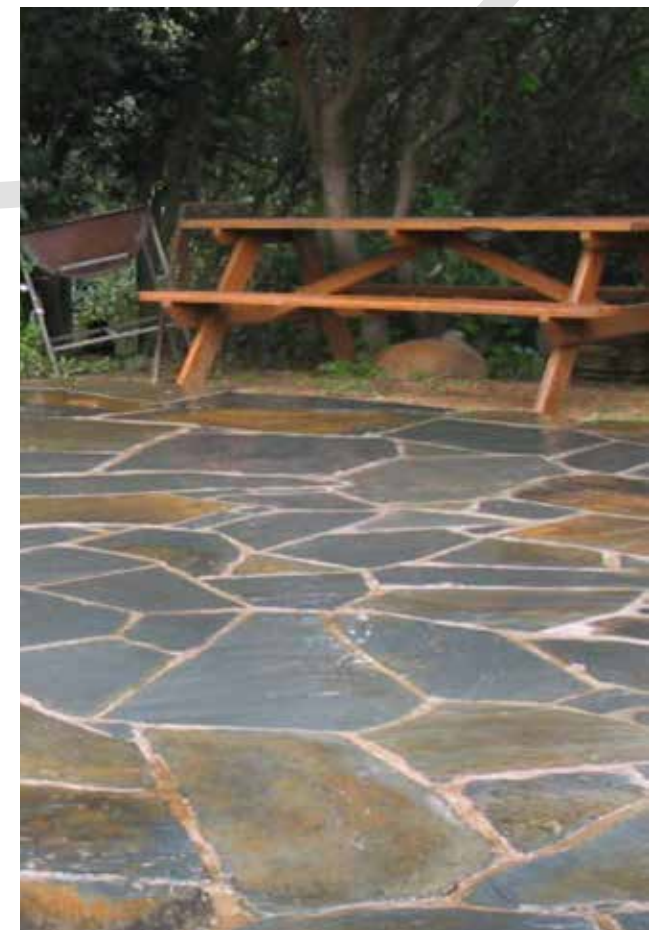

Piedra Capricho Grande

Revestimiento para muros, pisos, ya sea en interior o exterior.

PIEDRAS NATURALES

PIEDRA DIMENSIONADA 10 CM

Piedra Natural Dimensionada 10 cm

Ancho fijo de 10 cm con largos variables de hasta 60 cm. Revestimiento para muros, pisos, escalas y cubiertas, ya sea en interior o exterior.