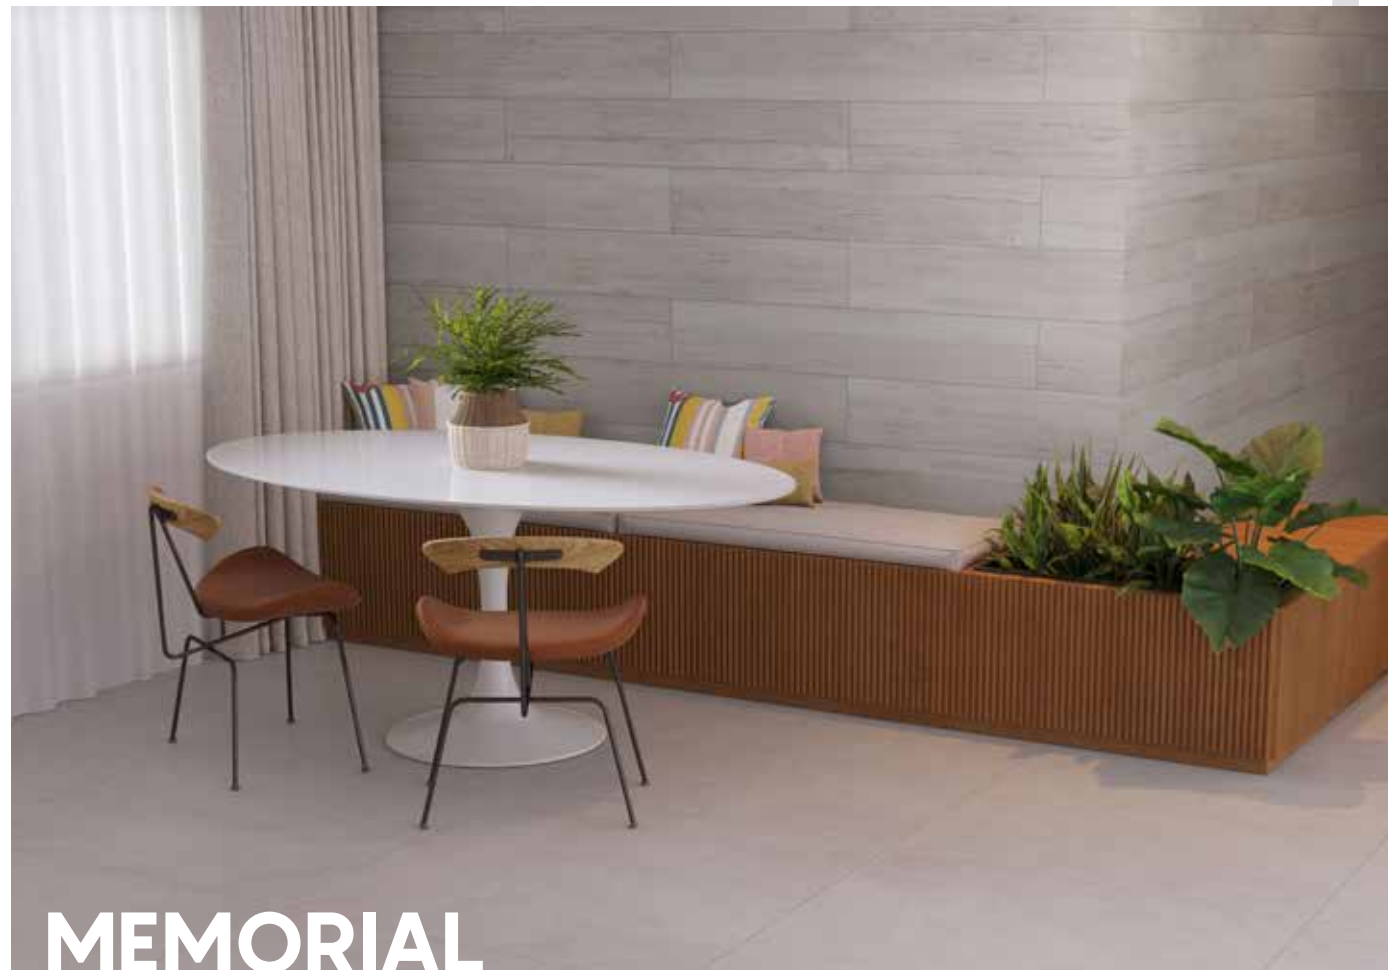

YUCON MIX

Atlantica beige nat
 Porcelanato Satinado
 Tamaño: 20.5 x 125 cm
 Variación de Caras: 27
 Rectificado
 Piezas x caja: 5 un
 m2 x caja: 1.29 m2

ATLANTICA BEIGE

PORCELANATOS

20.5 X 125 cm

16 X 100.7 cm