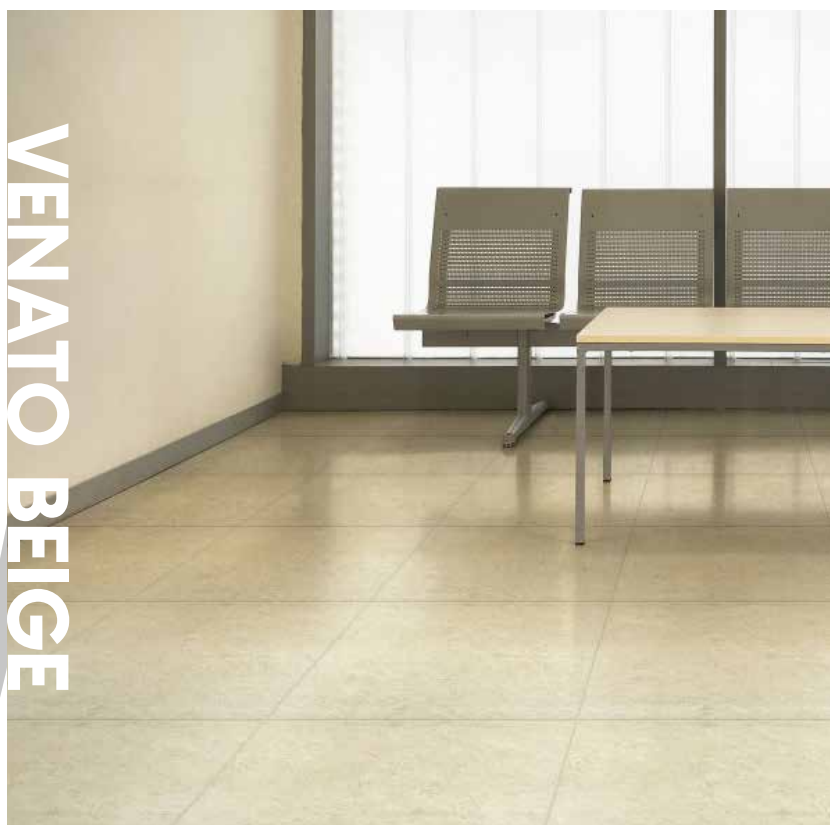

VENATO BEIGE

Venato Beige
 Ceramica Granillado Brillante
 Dimensiones: 57 x 57 cm
 Variación de Caras: 1
 Piezas x caja: 10 un
 m2 x caja: 3,3 m2
 PEI 5 - Alto Tráfico

Urano Marron
 Ceramica Granillada
 Brillante
 Dimensiones: 57 x 57 cm
 Variación de Caras: 1
 Piezas x caja: 10 un
 m2 x caja: 3,3 m2
 PEI 4 - Antideslizante