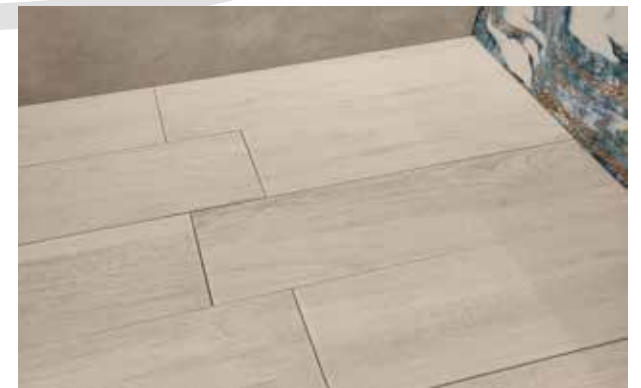

Porcelanatos Madera

Porcelanato Satinados
Tamaño: 15 x 60 cm
Piezas x caja: 11 un
m2 x caja: 1.01 m2