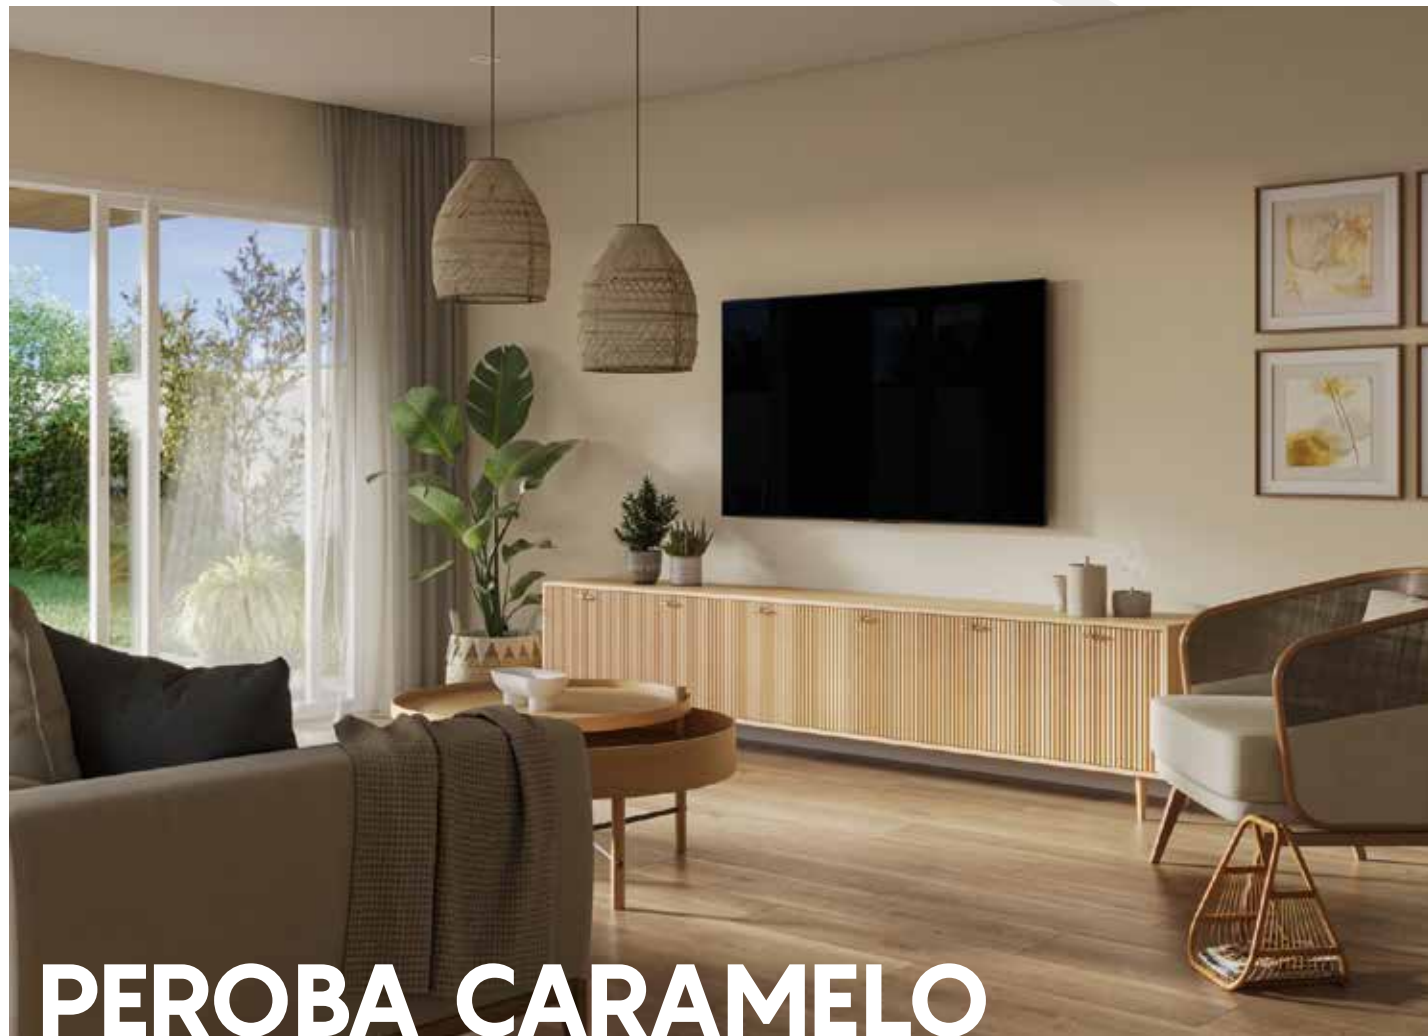

PEROBA CARAMELO