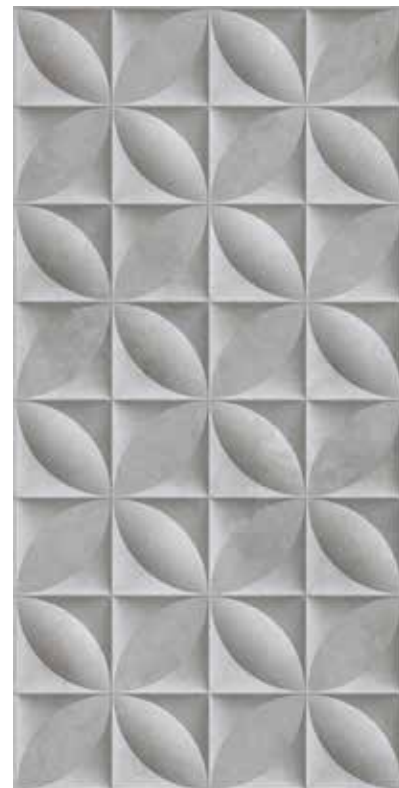

BOTÁNICO CIMENTO

CLASSIC

DURATO CINZA

SOFT WHITE BRILLO

GRES PORCELÁNICO
45 X 90 cm