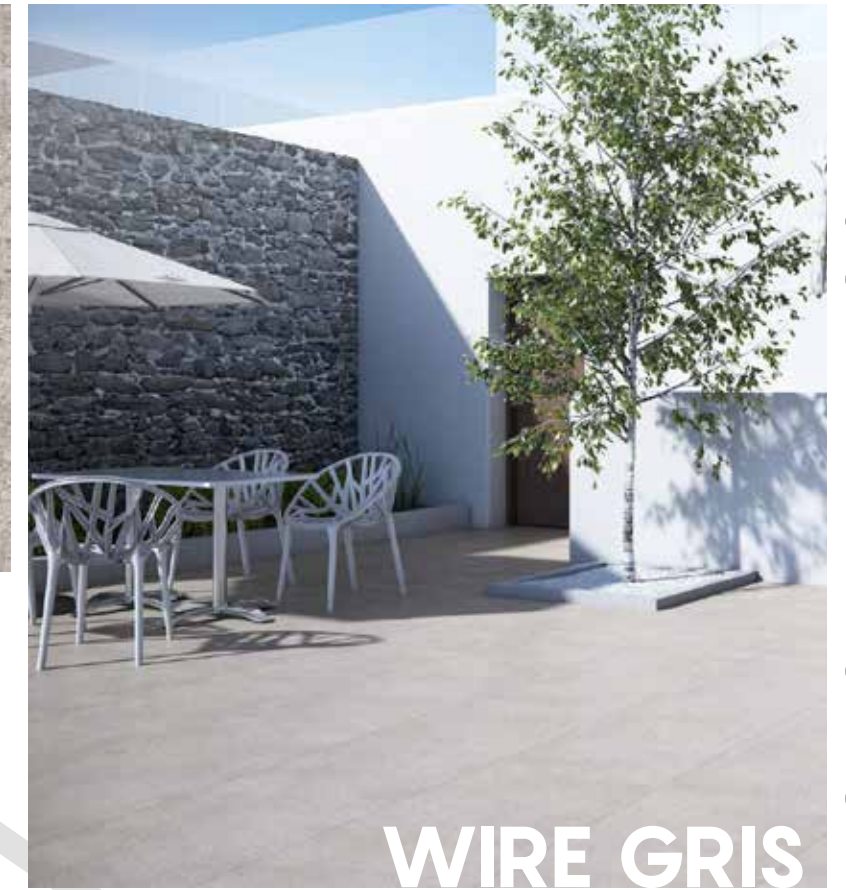

WIRE GRIS

PORCELANATOS
62.5 X 62.5 cm