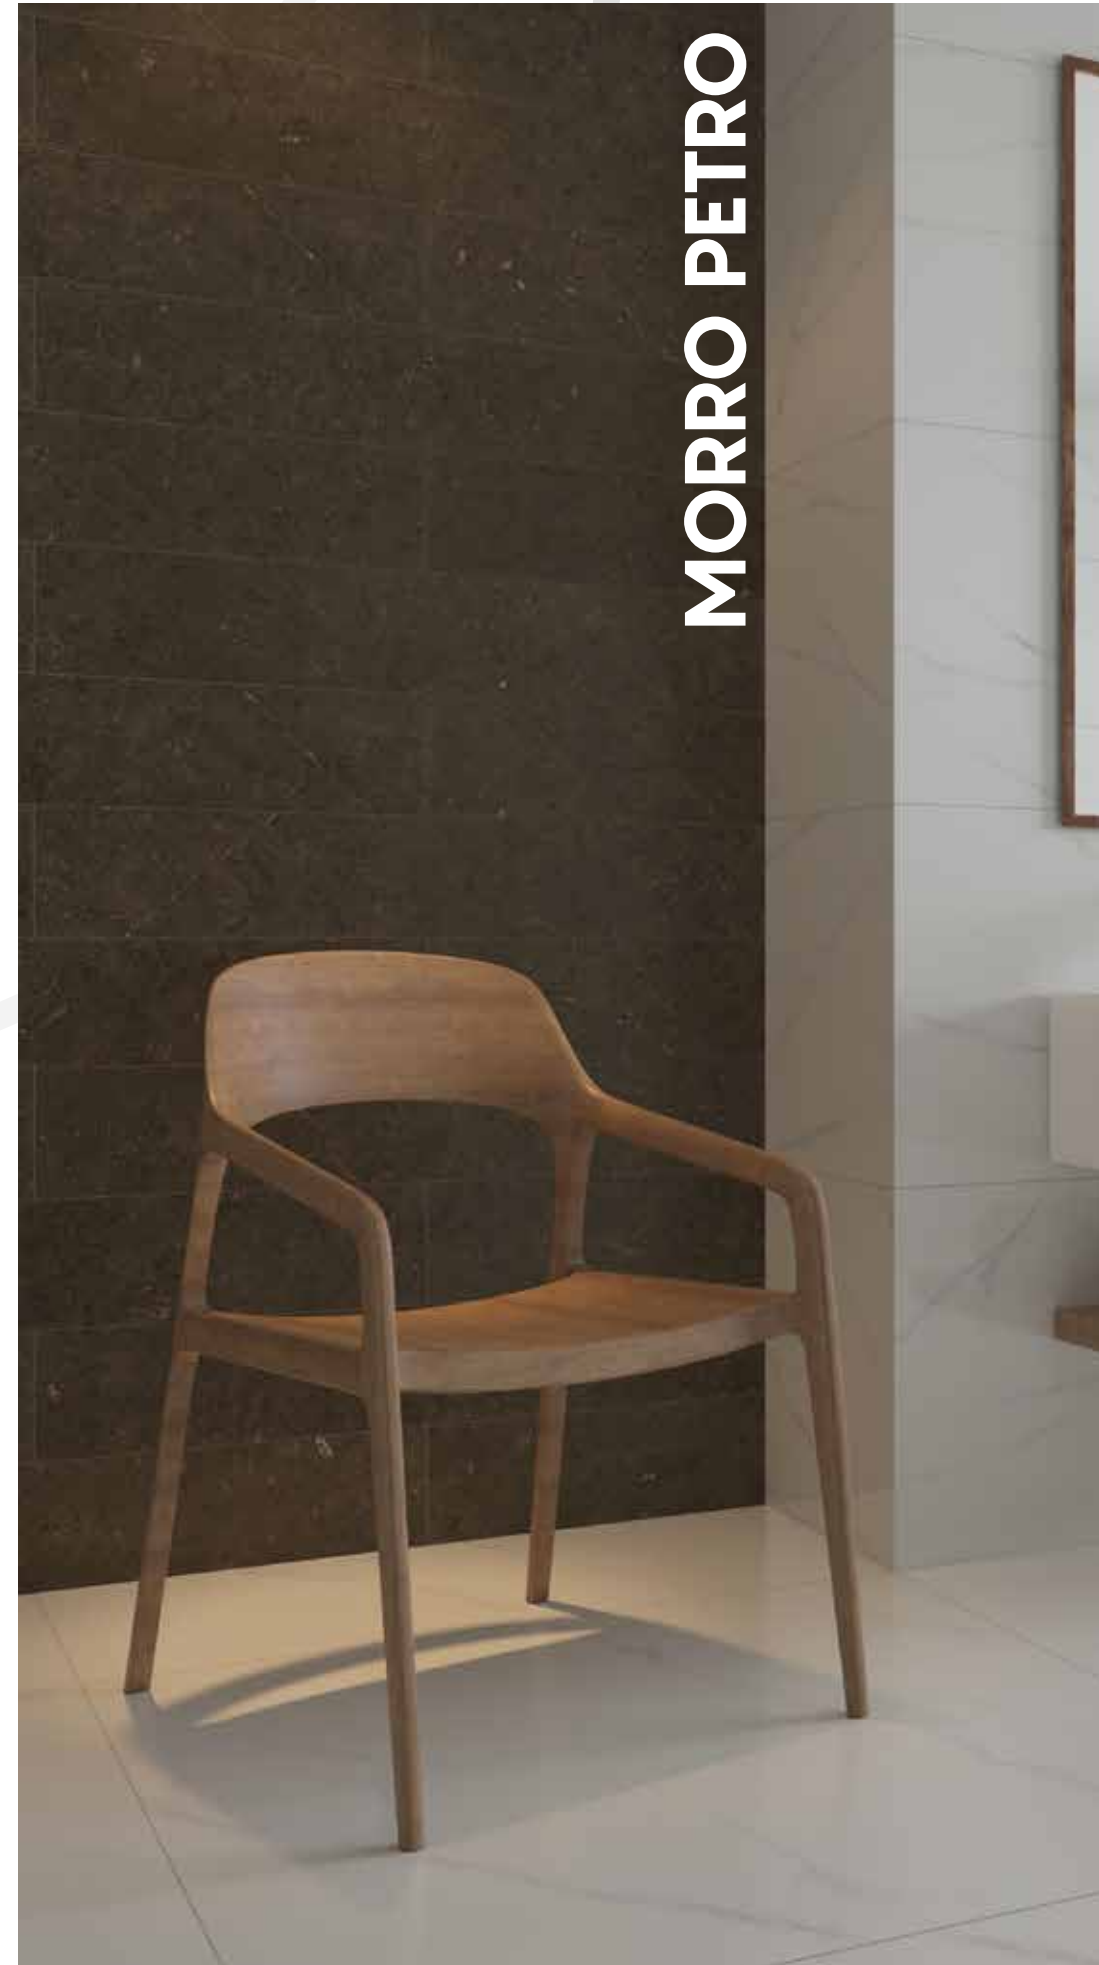

MORRO PETRO

Morro Petro
Porcelanato Satinado
Tamaño: 19.7 x 120 cm
Variación de Caras: 8
Rectificado
Piezas x caja: 6 un
m2 x caja: 1.44 m2

PORCELANATOS
19.7 X 120 cm