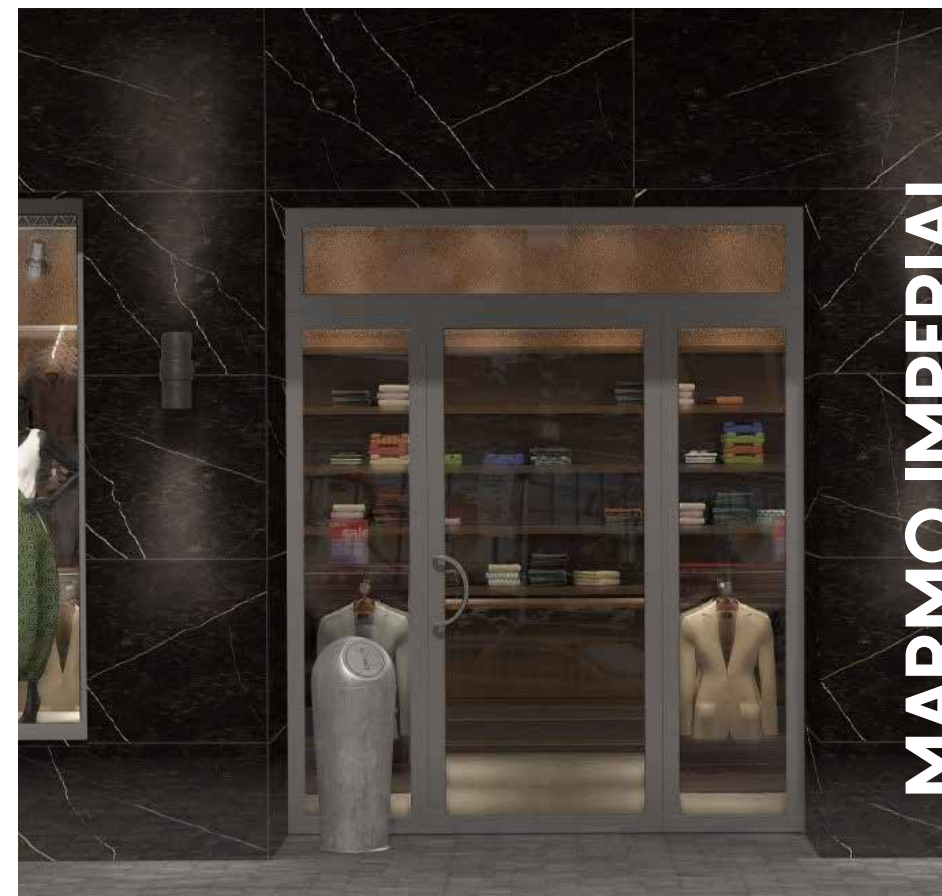

OSLO

Oslo

Semi Gres pulido brillante
Variación de Caras: 3
Rectificado - Piezas x caja: 4 un
m2 x caja: 2.62 m2

42

MARMO IMPERIAL

HD Marmo Imperial

Semi Gres Pulido
Variación de Caras: 3
Rectificado - Piezas x caja: 3 un
m2 x caja: 2.09 m2

MARMO GRIS

HD Marmo Gris

Semi Gres Pulido
Variación de Caras: 3
Rectificado - Piezas x caja: 3 un
m2 x caja: 2.09 m2

43