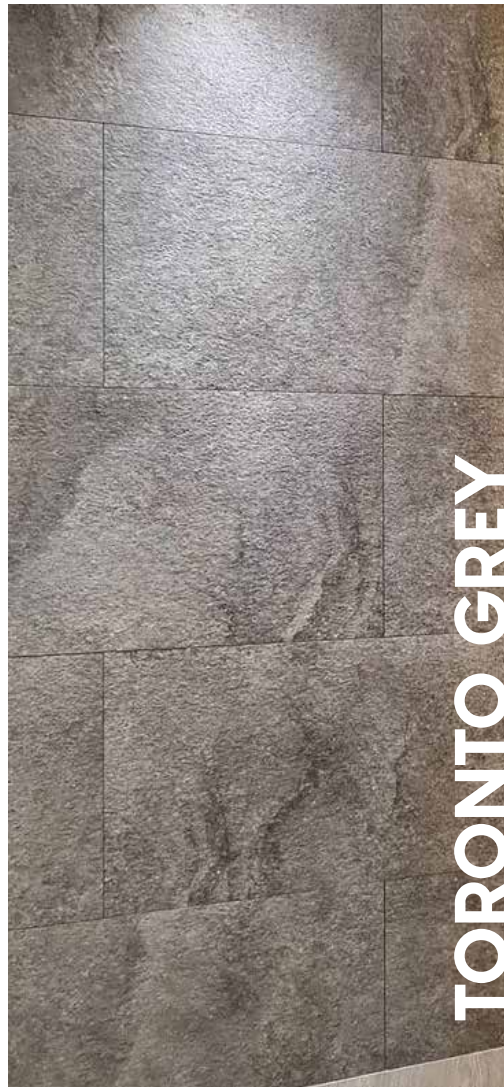

TORONTO GREY