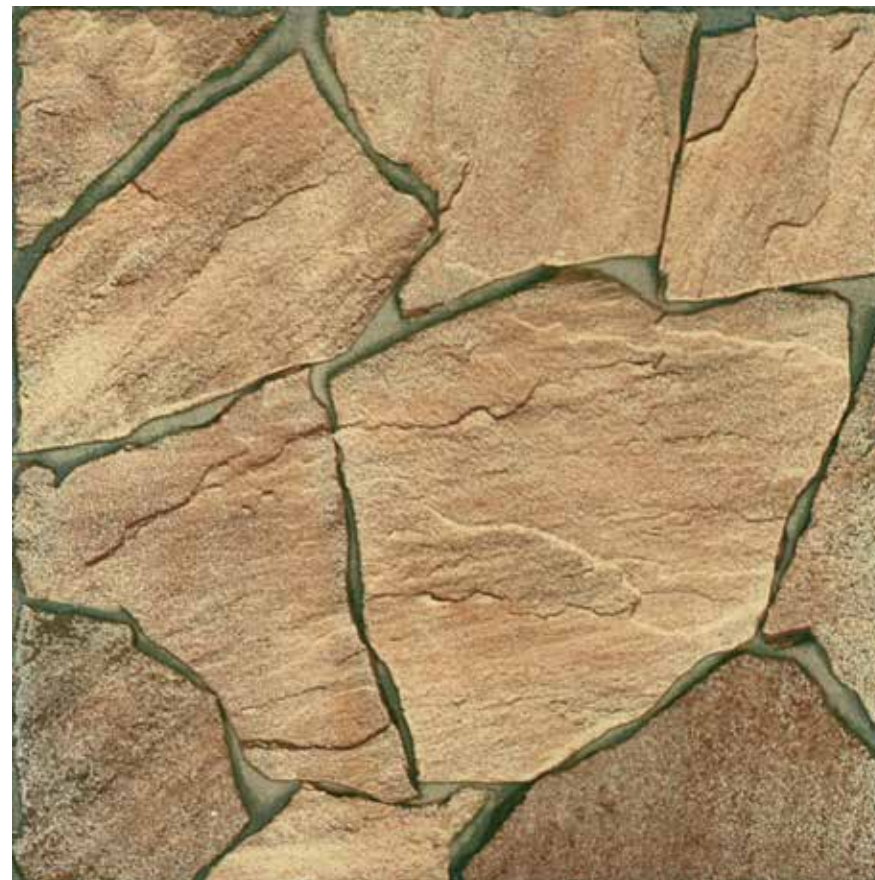

HD TERRACOTA

VENATO BEIGE

URANO MARRON

CERÁMICAS DE PISO

57 X 57 cm

31 X 59 cm