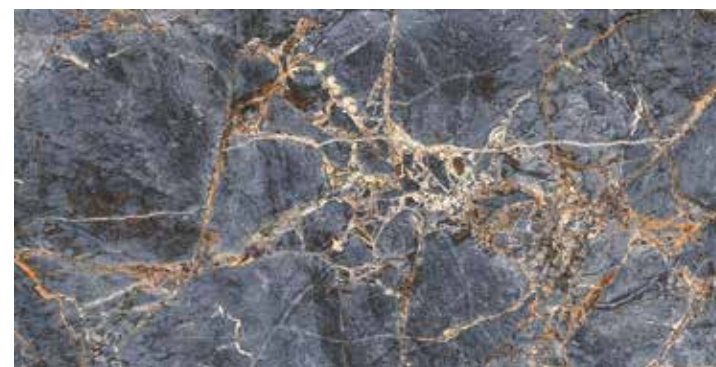

Maxiblu Pulido

Porcelanato pulido brillante
Tamaño: 62.5 x 125 cm
Variación de Caras: 18
Rectificado - Piezas x caja: 2 un
m2 x caja: 1.56 m2