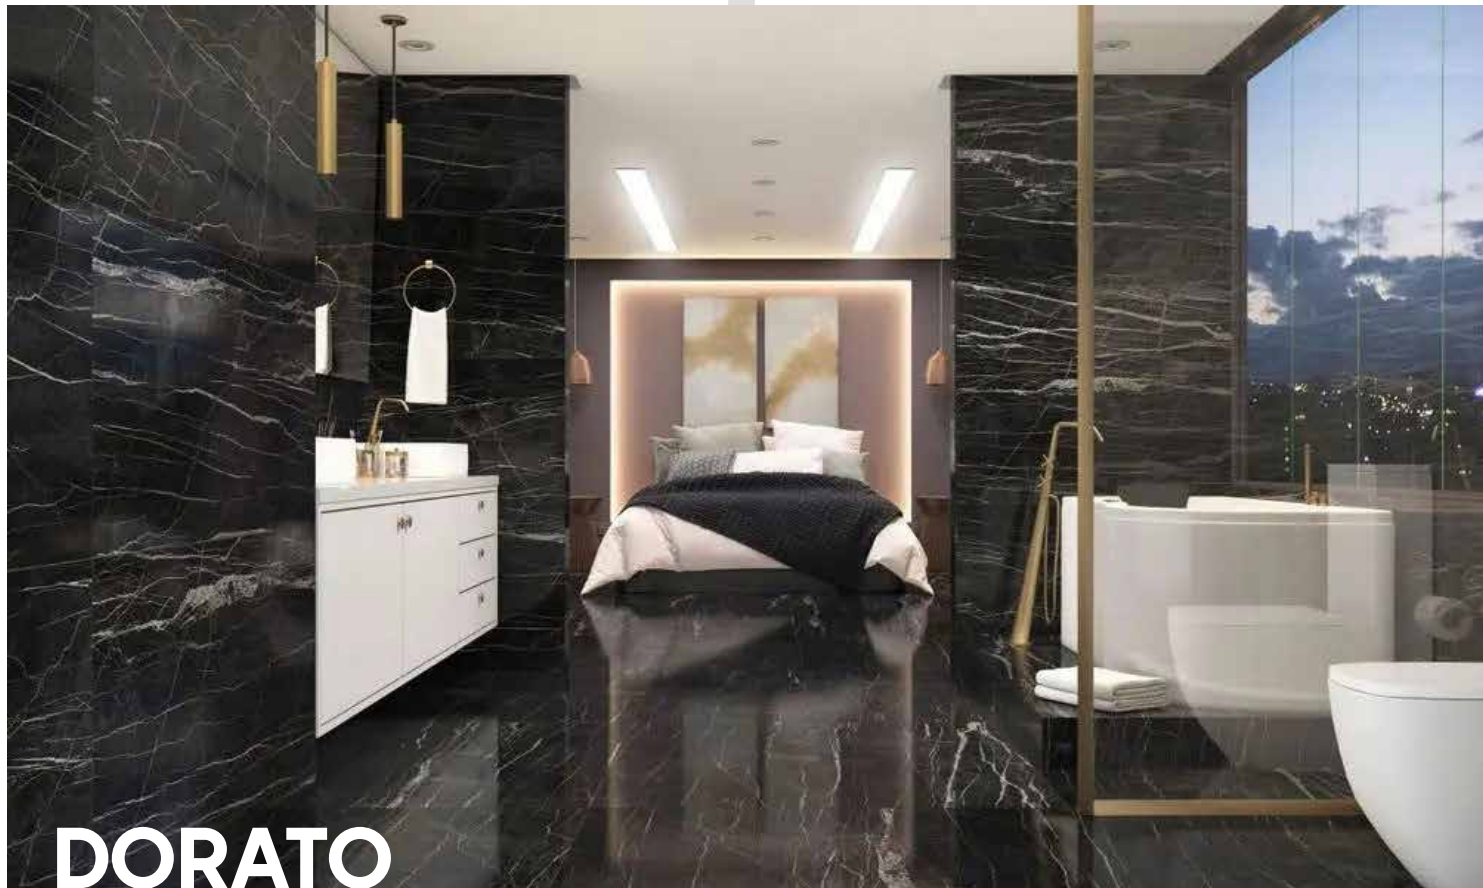

MAXIBLUE PO

**Maxiblu Pulido**

Porcelanato pulido brillante
 Tamaño: 62.5 x 125 cm
 Variación de Caras: 18
 Rectificado - Piezas x caja: 2 un
 m2 x caja: 1.56 m2

DORATO

Dorato

Porcelanato pulido brillante
 Tamaño: 62.5 x 125 cm
 Variación de Caras: 9
 Rectificado - Piezas x caja: 2 un
 m2 x caja: 1.56 m2