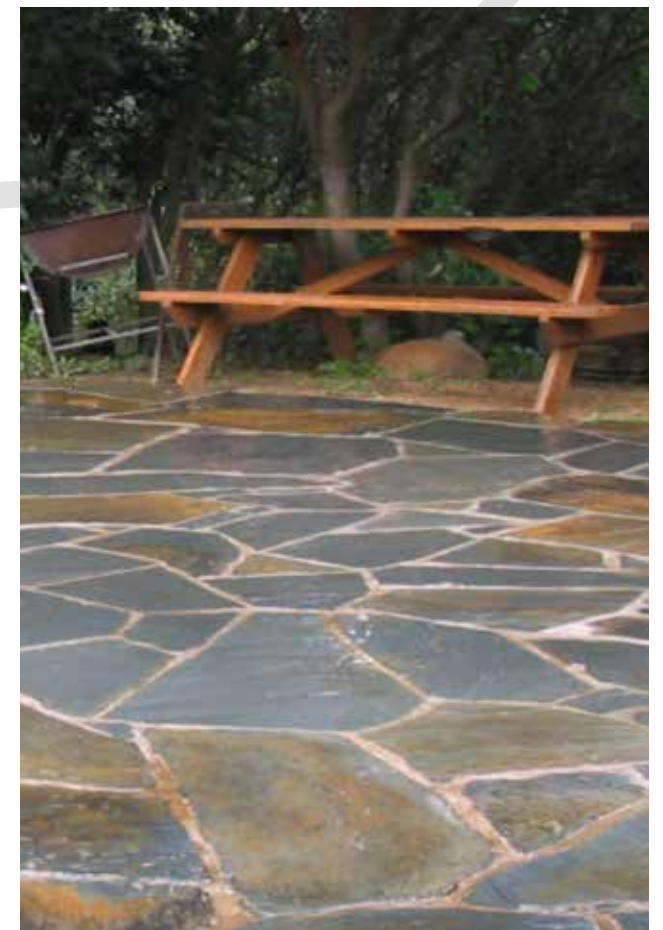

PIEDRAS NATURALES

PIEDRA DIMENSIONADA 10 CM

Piedra Natural Dimensionada 10 cm

Ancho fijo de 10 cm con largos variables de hasta 60 cm. Revestimiento para muros, pisos, escalas y cubiertas, ya sea en interior o exterior.