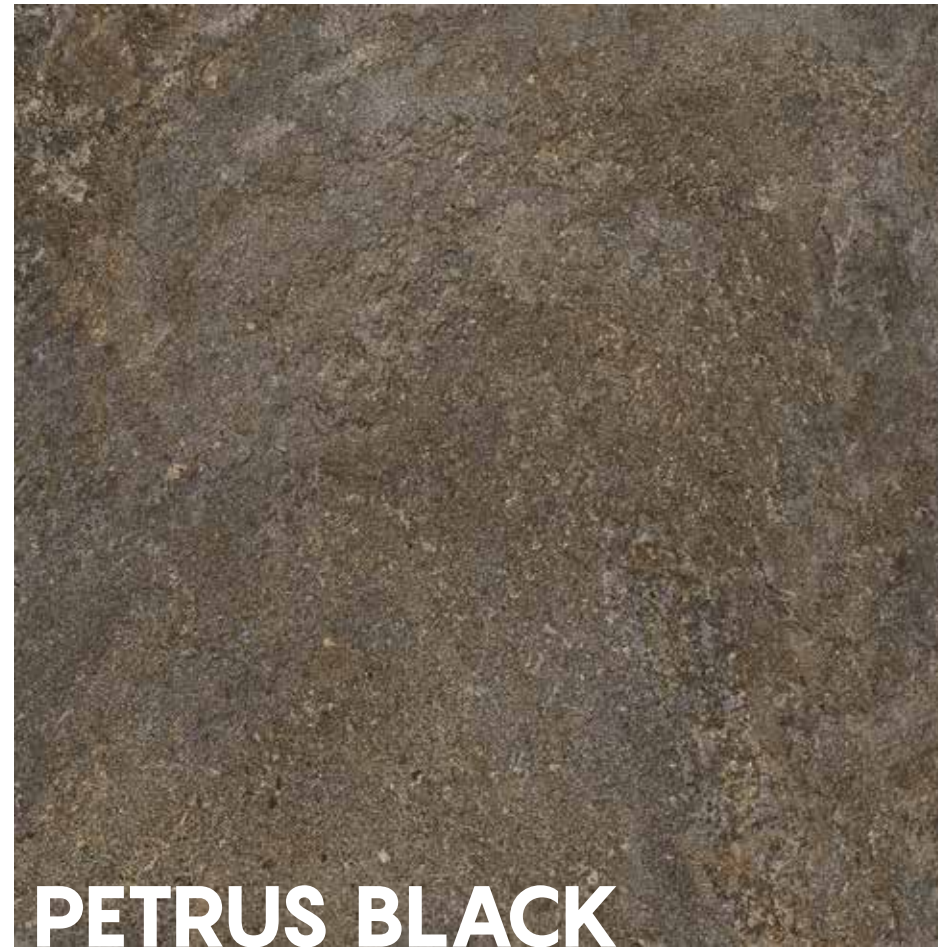

PORCELANATOS
 60 x 60 cm

SIRIUS GRAY PO

Sirius Gray PO

Porcelanato Pulido
 Tamaño: 84 x 84 cm
 Variación de Caras: 8
 Rectificado - Piezas x caja: 3 un
 m2 x caja: 2.12 m2

PETRUS BLACK

Petrus Black

Porcelanato granillado
 Tamaño: 84 x 84 cm
 Variación de Caras: 5
 Rectificado - Piezas x caja: 3 un
 m2 x caja: 2.12 m2
 Antideslizante