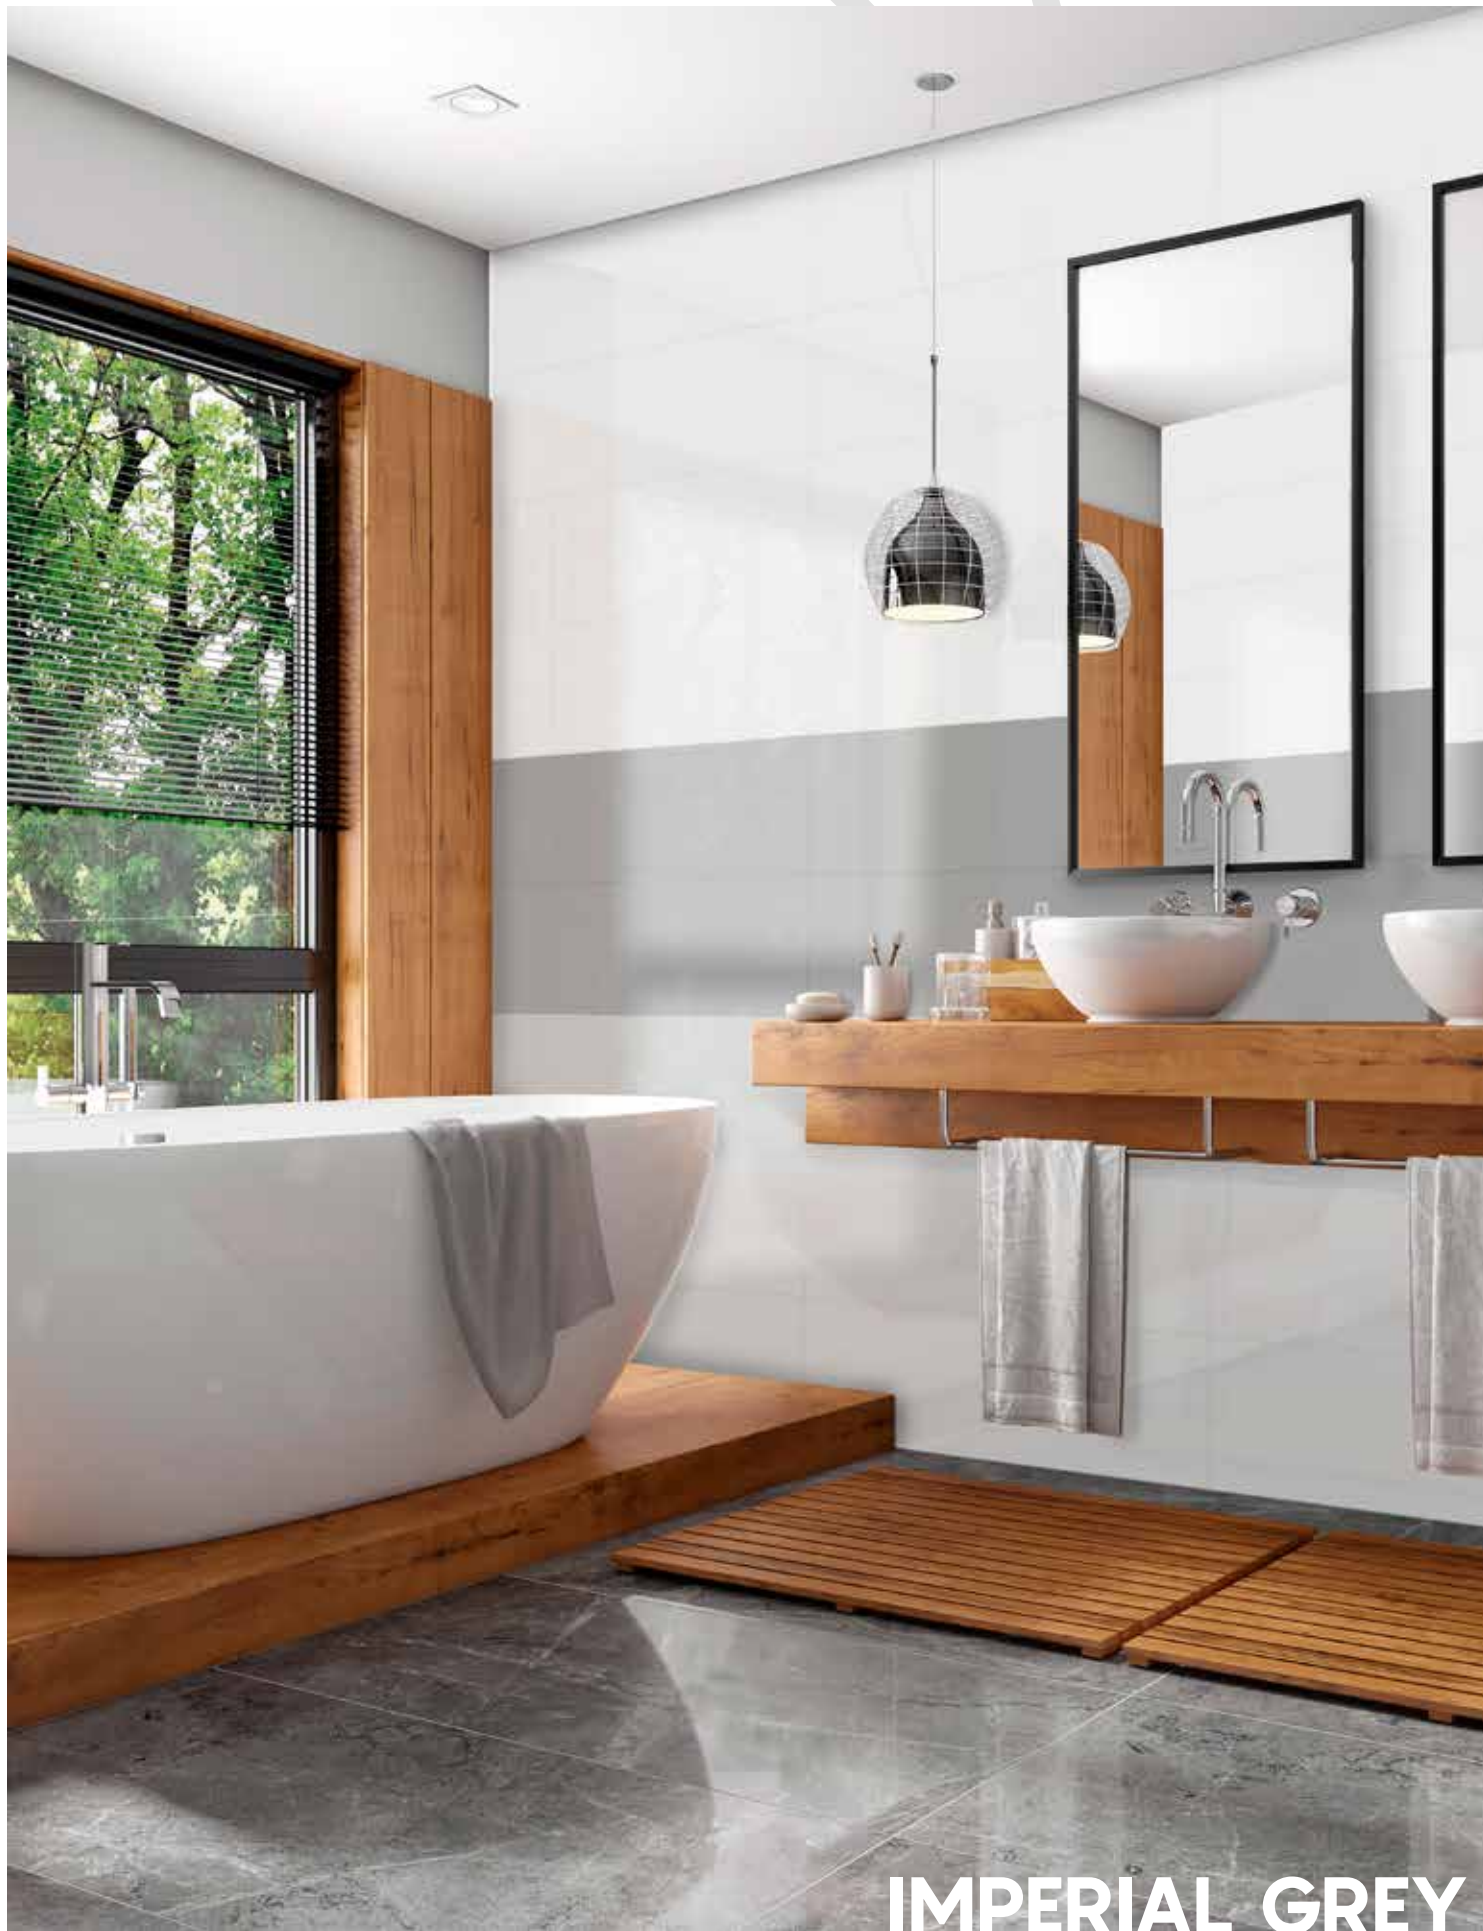

IMPERIAL GREY