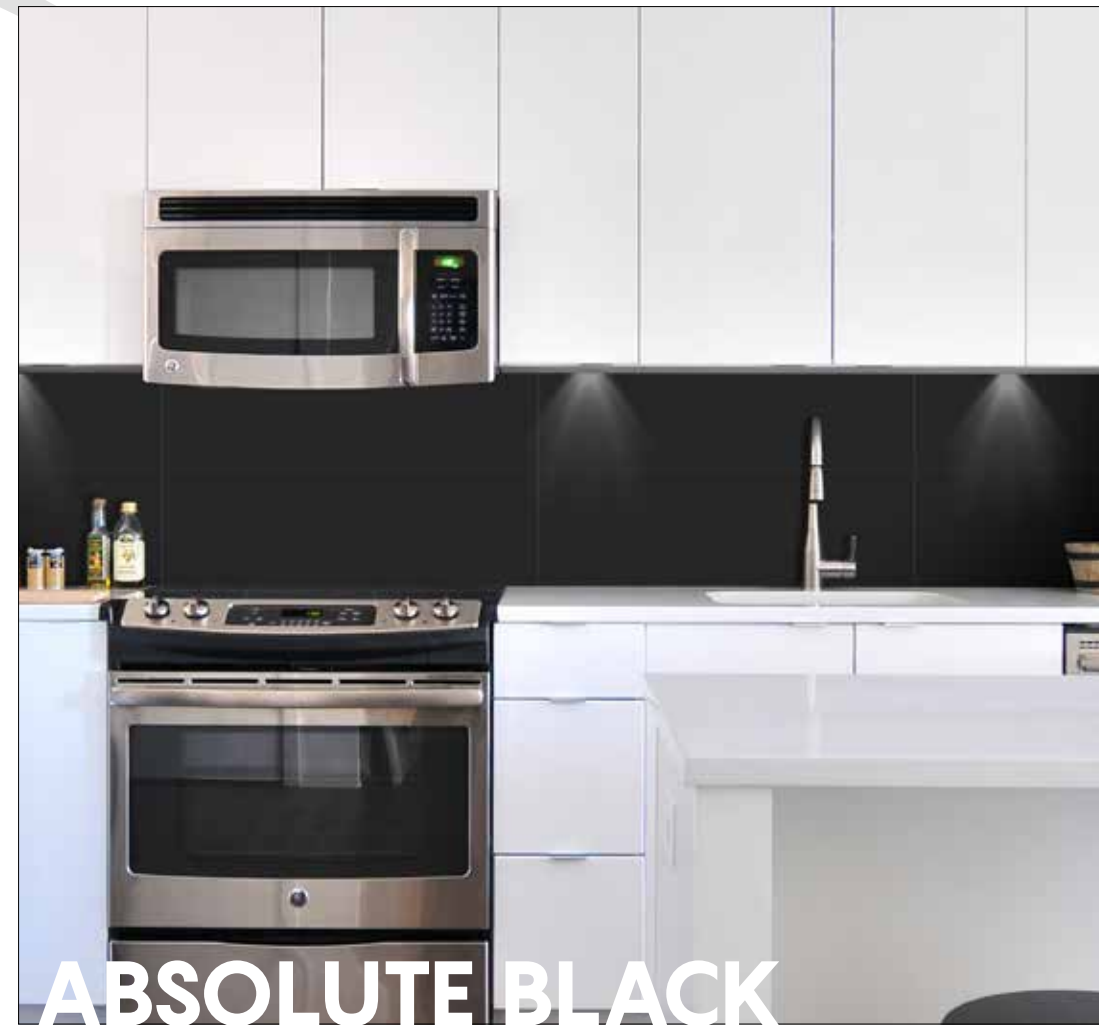

Absolute Black

Ceramica de muro mate
Variación de Caras: 1
Rectificado - Piezas x caja: 6 un
m2 x caja: 1.62 m2
MURO

Absolute Grey

Ceramica de muro mate
Variación de Caras: 1
Rectificado - Piezas x caja: 6 un
m2 x caja: 1.62 m2
MURO

Imperial Grey / white

Ceramica de muro Brillante
Variación de Caras: 1
Rectificado - Piezas x caja: 6 un
m2 x caja: 1.62 m2
MURO