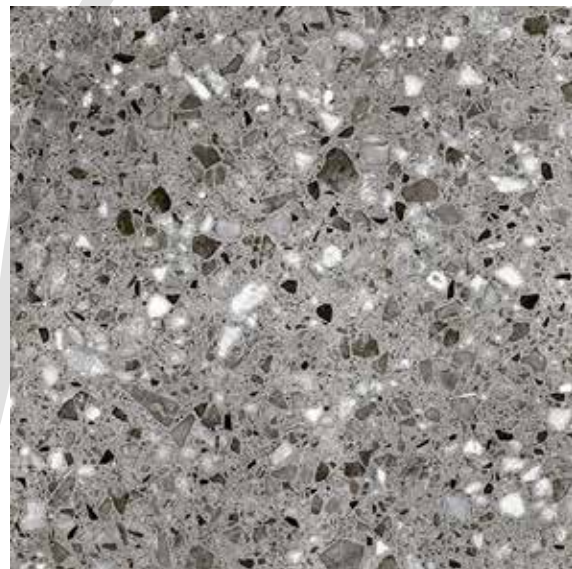

TERRAZA GRAFITI