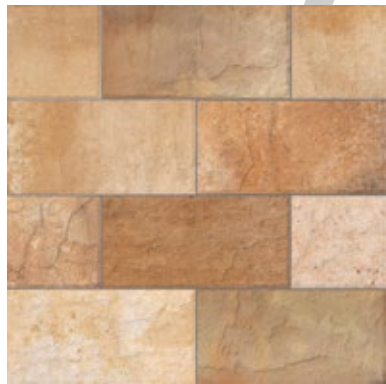

Trapani
Ceramica Granillado
Dimensiones: 50 x 50 cm
Variación de Caras: 4
Piezas x caja: 10 un
m2 x caja: 2,51 m2
PEI 4 - Antideslizante