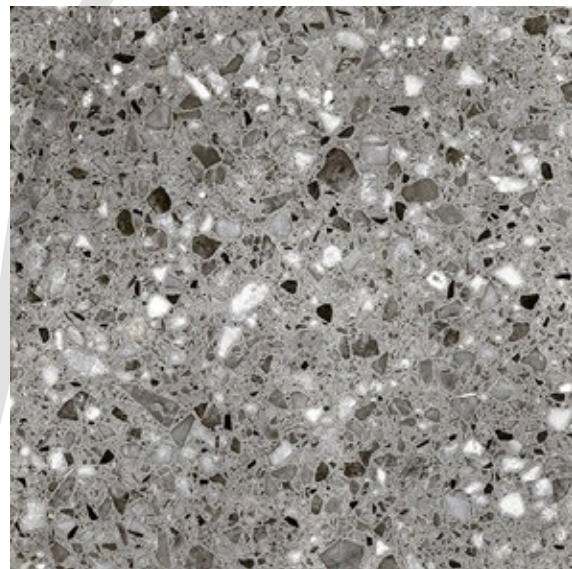

TERRAZA GRAFITI