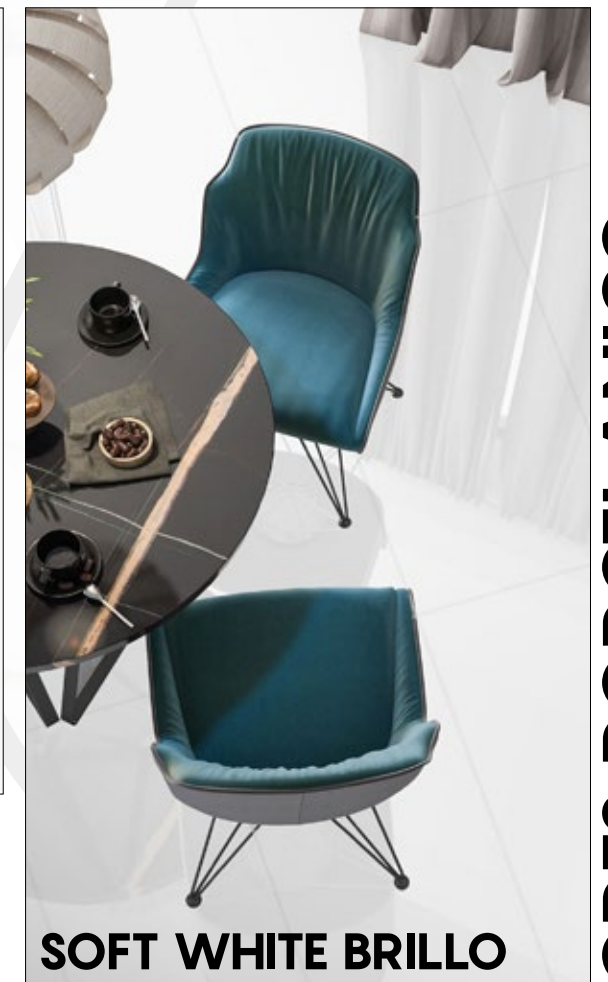

SOFT WHITE BRILLO

GRES PORCELANICO
45 X 90 cm