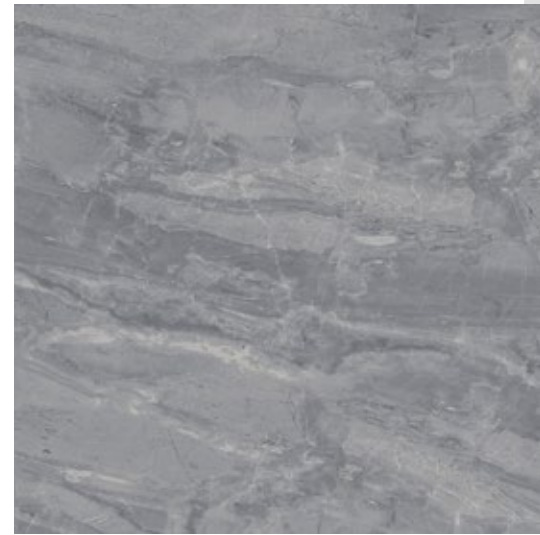

Argento Marmo

Porcelanato pulido brillante
Variación de Caras: 8
Rectificado - Piezas x caja: 4 un
m2 x caja: 1.54 m2