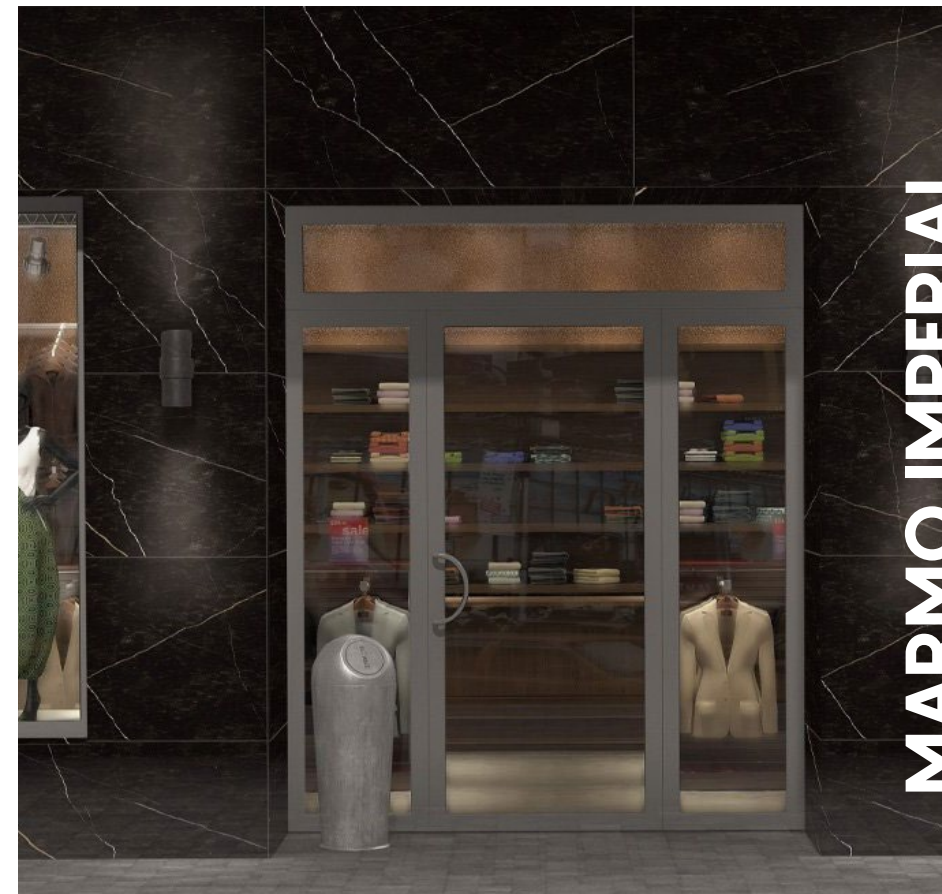

MIER OFF WHITE

Mier off white

Porcelanato Satinado
 Dimensiones 120x120
 Variación de Caras: 6
 Rectificado - Piezas x caja: 1 un
 m2 x caja: 1.44 m2

OSLO

Oslo

Semi Gres pulido brillante
 Variación de Caras: 3
 Rectificado - Piezas x caja: 4 un
 m2 x caja: 2.62 m2