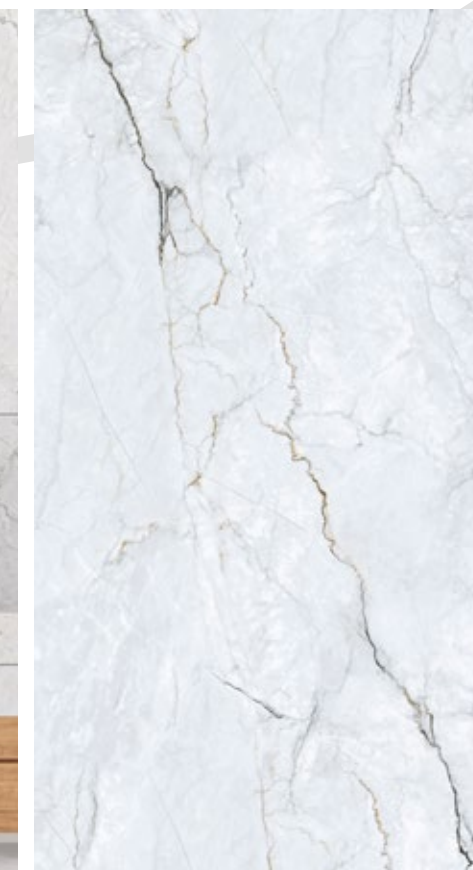

Splendore
Gres Porcelanico Pulido
Tamaño: 62x119
Variación de Caras: 4
Rectificado
Piezas x caja: 3 un
m2 x caja: 2.2 m2

GRES PORCELANICO
63 X 120 cm