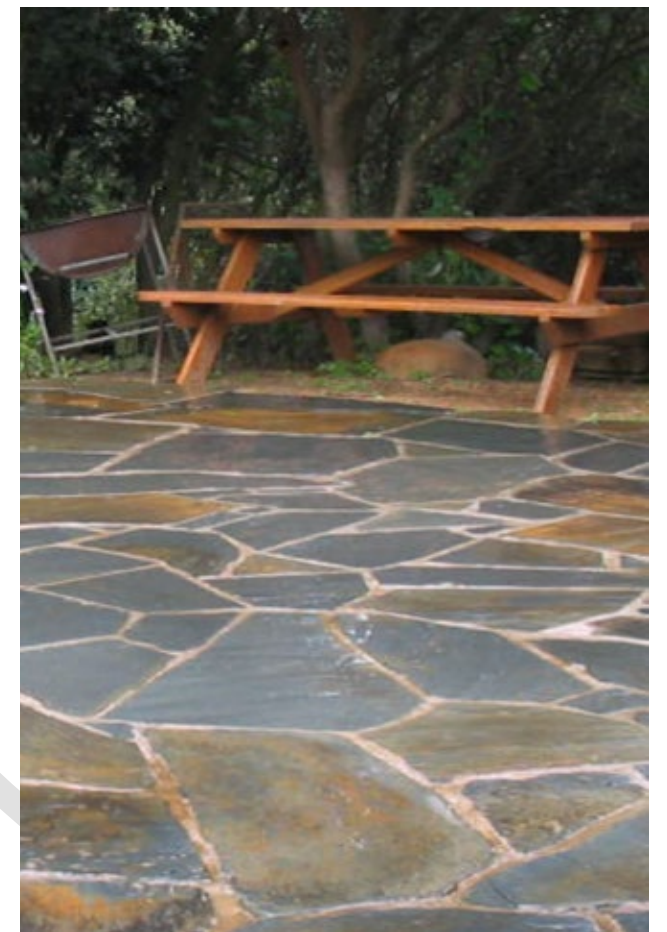

Piedra Capricho Grande

Revestimiento para muros, pisos, ya sea en interior o exterior.