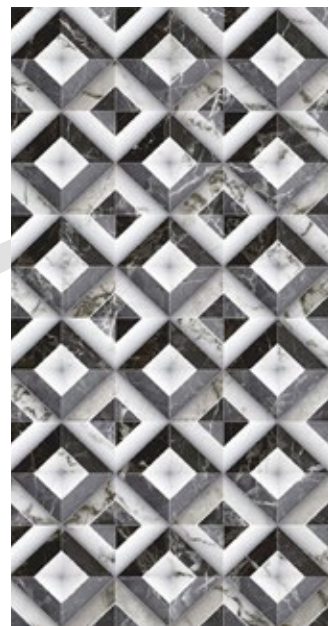

32HDA44
Ceramica Brillante
Dimensiones: 32 x 62 cm
Variación de Caras: 4
Piezas x caja: 10 un
m2 x caja: 2 m2
Muro con Relieve