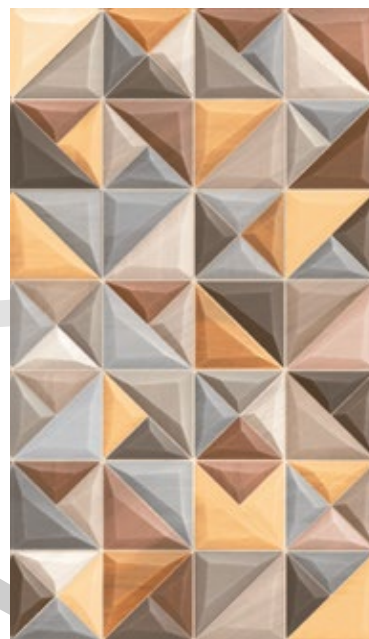

**Fiore HD**

Ceramica Brillante
Dimensiones: 33 x 57 cm
Variación de Caras: 1
Piezas x caja: 13 un
m2 x caja: 2,5 m2
Muro con relieve

FIORE HD

HD COLORS

**HD Colors**

Ceramica Brillante
Dimensiones: 33 x 57 cm
Variación de Caras: 3
Piezas x caja: 13 un
m2 x caja: 2,5 m2
Muro con relieve