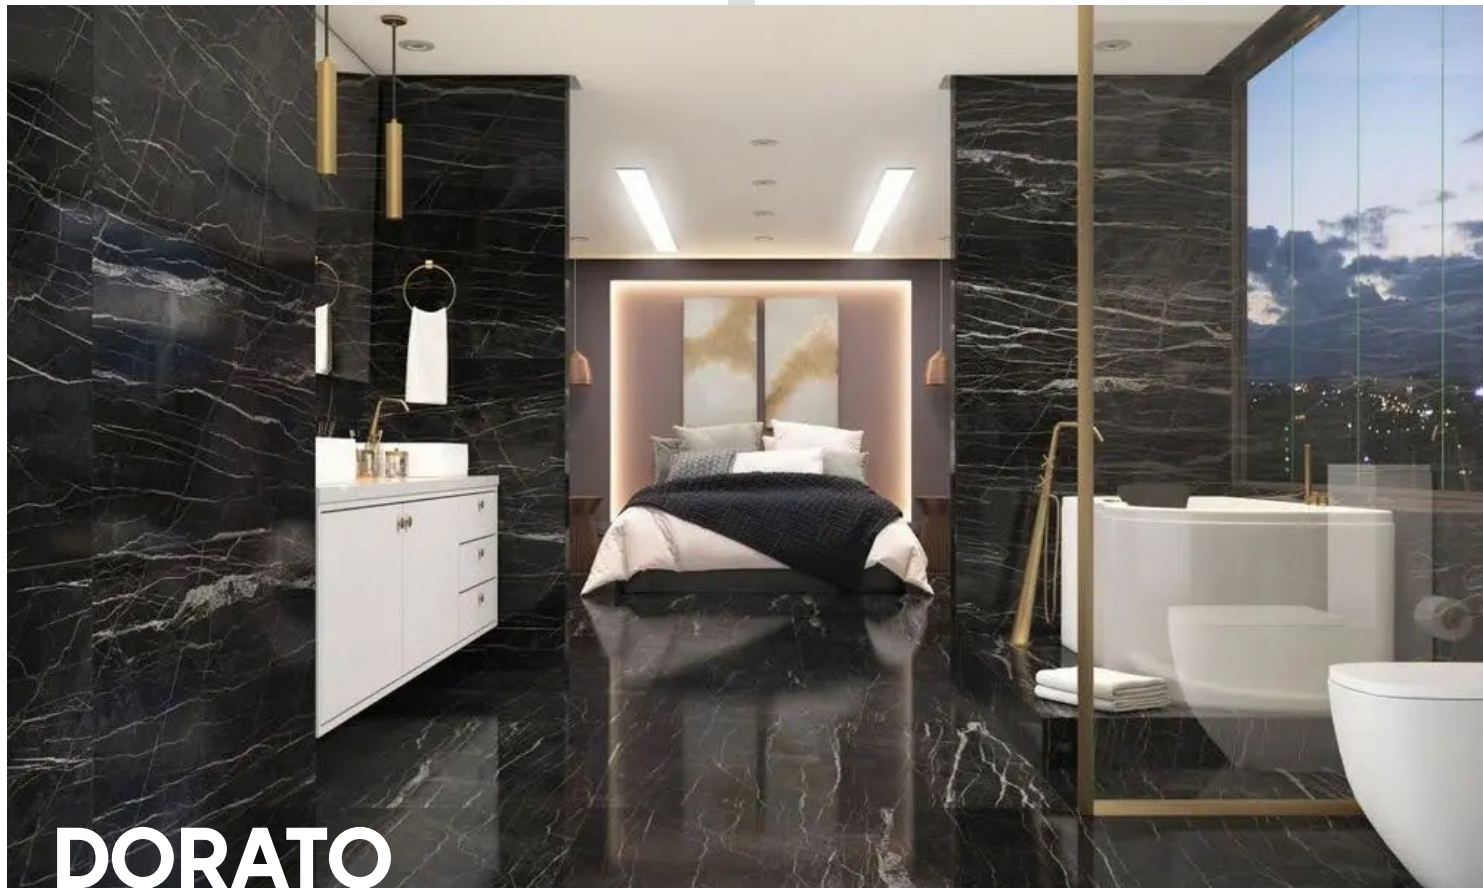

MAXIBLUE PO

**Maxibblue Pulido**

Porcelanato pulido brillante
 Tamaño: 62.5 x 125 cm
 Variación de Caras: 18
 Rectificado - Piezas x caja: 2 un
 m2 x caja: 1.56 m2

DORATO

Dorato

Porcelanato pulido brillante
 Tamaño: 62.5 x 125 cm
 Variación de Caras: 9
 Rectificado - Piezas x caja: 2 un
 m2 x caja: 1.56 m2