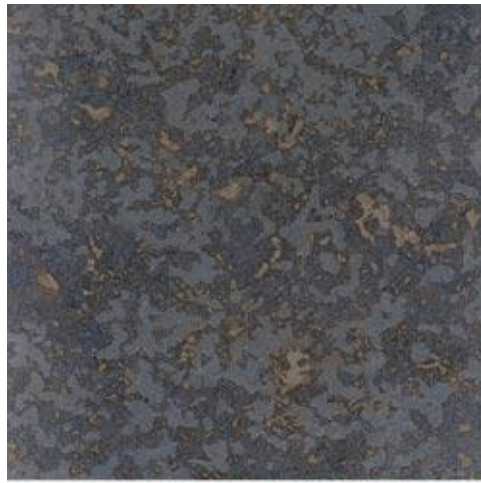

Piedra Pizarra Rusty

Dimensiones: 40 x 40 cm
Piezas x m2: 6 unidades app
m2 en 6 un: 0.96 m2
Uso Exterior e Interior