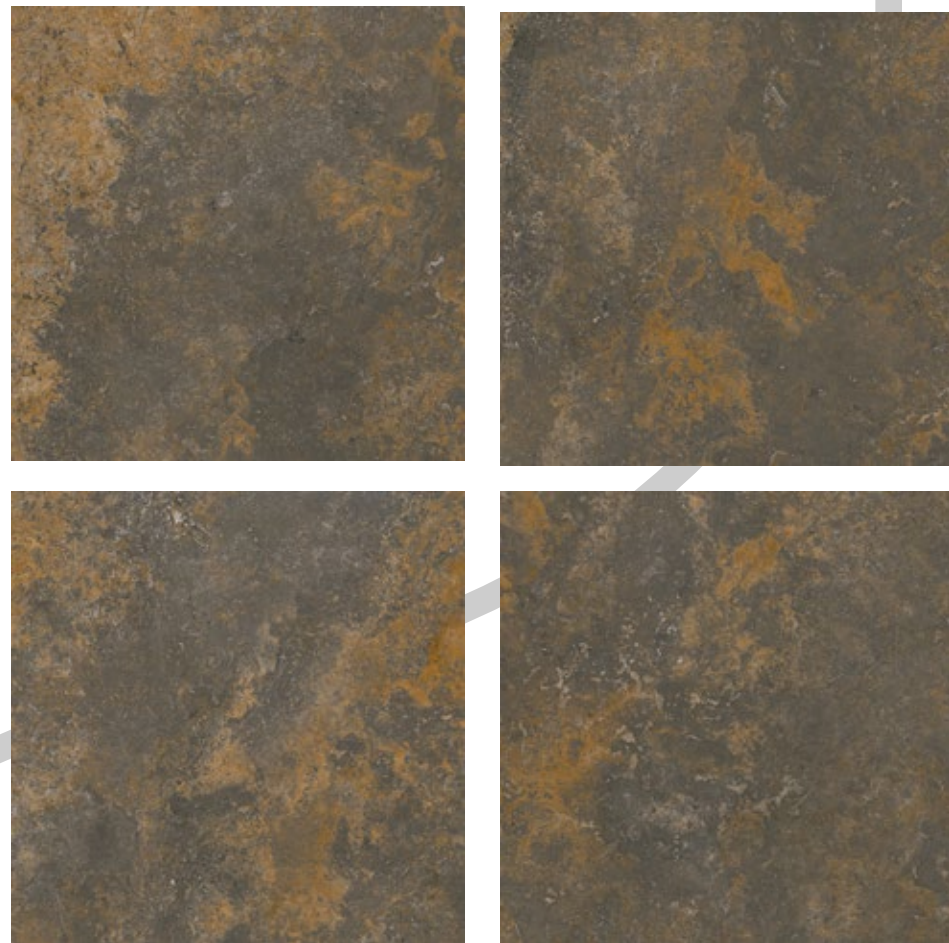

Arena

Ceramica Antideslizante
Variación de Caras: 6
Rectificado - Piezas x caja: 2 un
m2 x caja: 1.64 m2
PEI 3

Pacific Lux

Ceramica acabado Brillante
Variación de Caras: 1
Rectificado - Piezas x caja: 3 un
m2 x caja: 2.04 m2
MURO