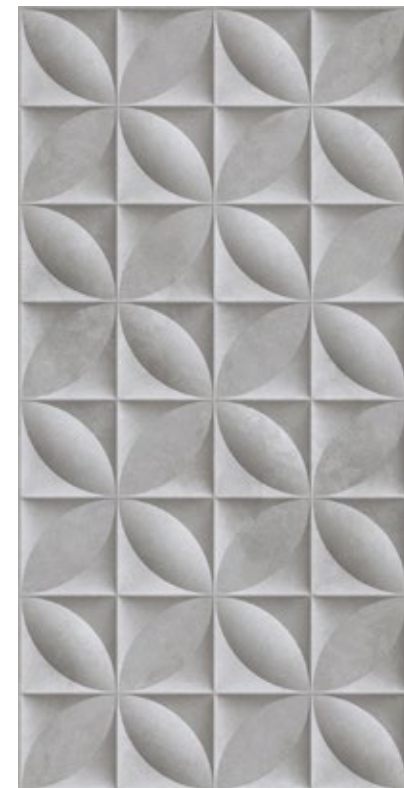

Botanico Cimento
Semi Gres Satinado con relieve
Tamaño: 45 x 90 / Muro
Variación de Caras: 1
Rectificado - Piezas x caja: 4 un
m2 x caja: 1.62 m2