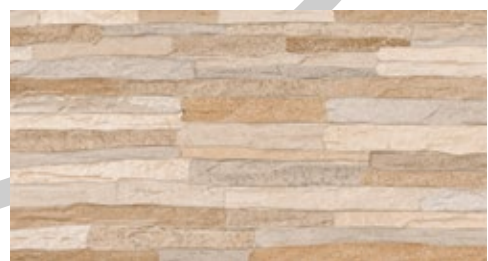

GAVEA BEGE

CERÁMICAS DE MURO

33 X 57 cm

STONE FERRUM

Rock Almond
 Ceramica satinado
 Dimensiones: 32 x 54 cm
 Variación de Caras: 4
 Piezas x caja: 8 un
 m2 x caja: 1,38m2
 Muro con relieve

Stone Ferrum
 Ceramica satinado
 Dimensiones: 31 x 59 cm
 Variación de Caras: 3
 Piezas x caja: 12 un
 m2 x caja: 2,19 m2
 Muro PEI 2