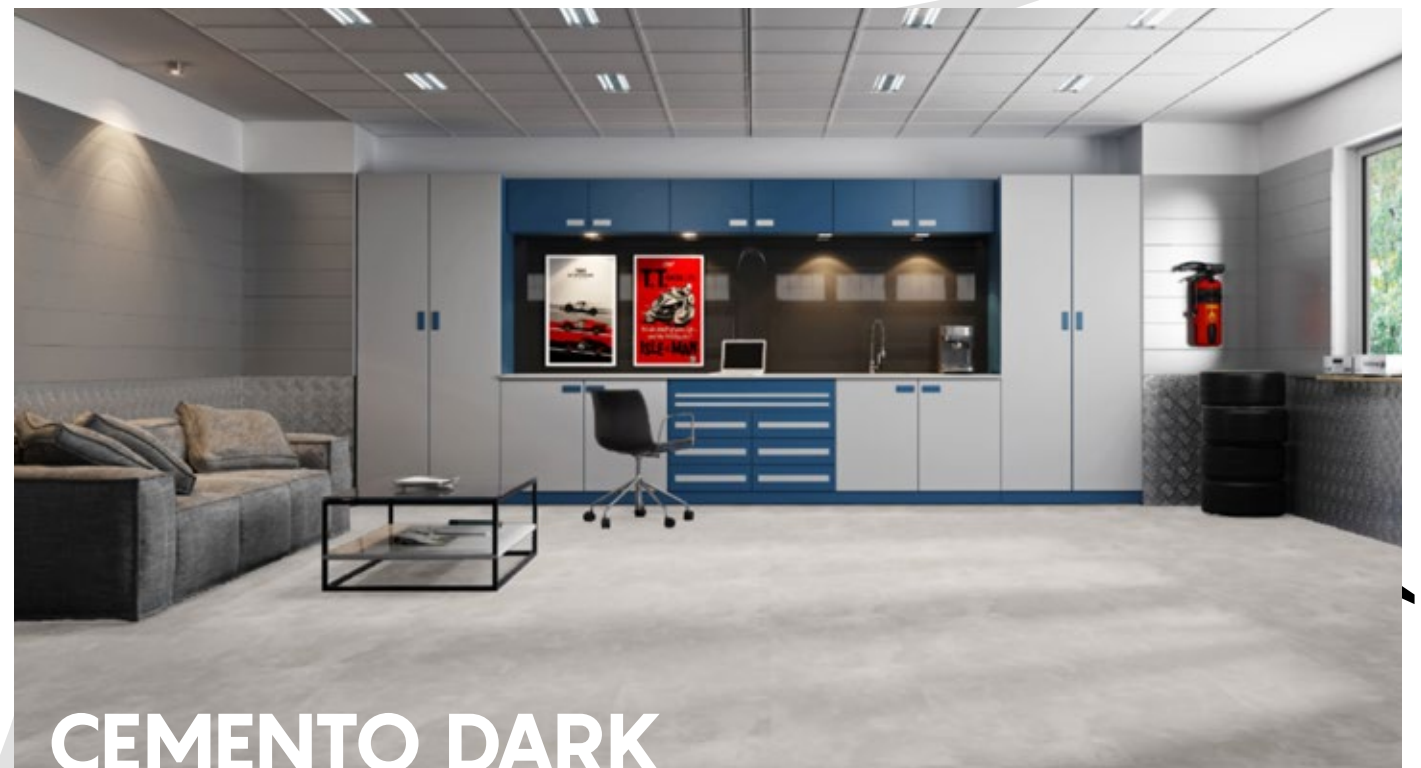

CEMENTO DARK

CERÁMICAS DE PISO
50 X 50 cm