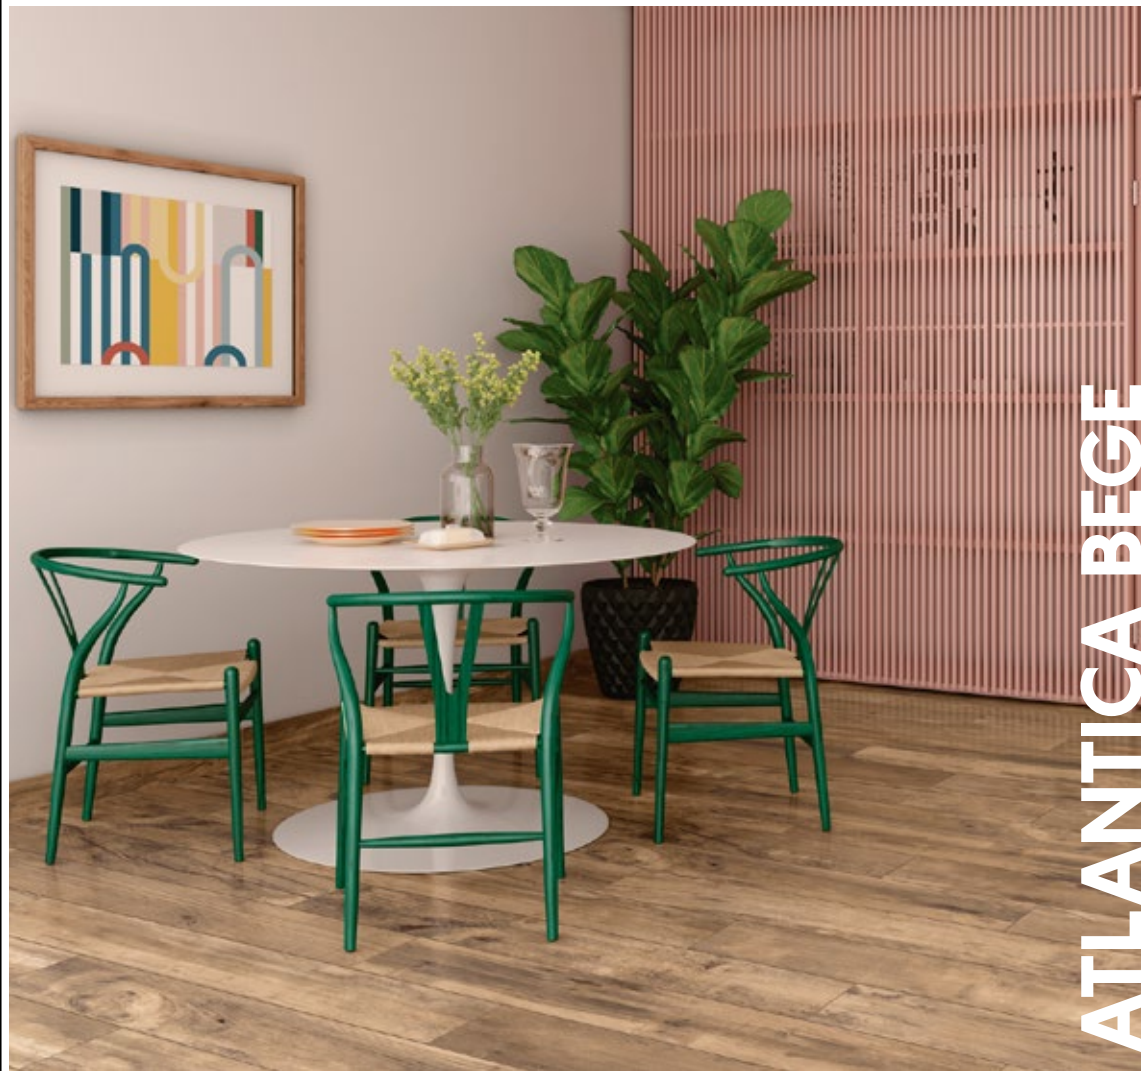

PORCELANATOS
 50 x 100 cm

ATLANTICA BEGE

Atlantica bege nat

Porcelanato Satinado
Tamaño: 20,5 x 125 cm
Variación de Caras: 27
Rectificado
Piezas x caja: 5 un
m2 x caja: 1.29 m2

MORRO PETRO

Morro Petro

Porcelanato Satinado
Tamaño: 19,7 x 120 cm
Variación de Caras: 8
Rectificado
Piezas x caja: 6 un
m2 x caja: 1.44 m2