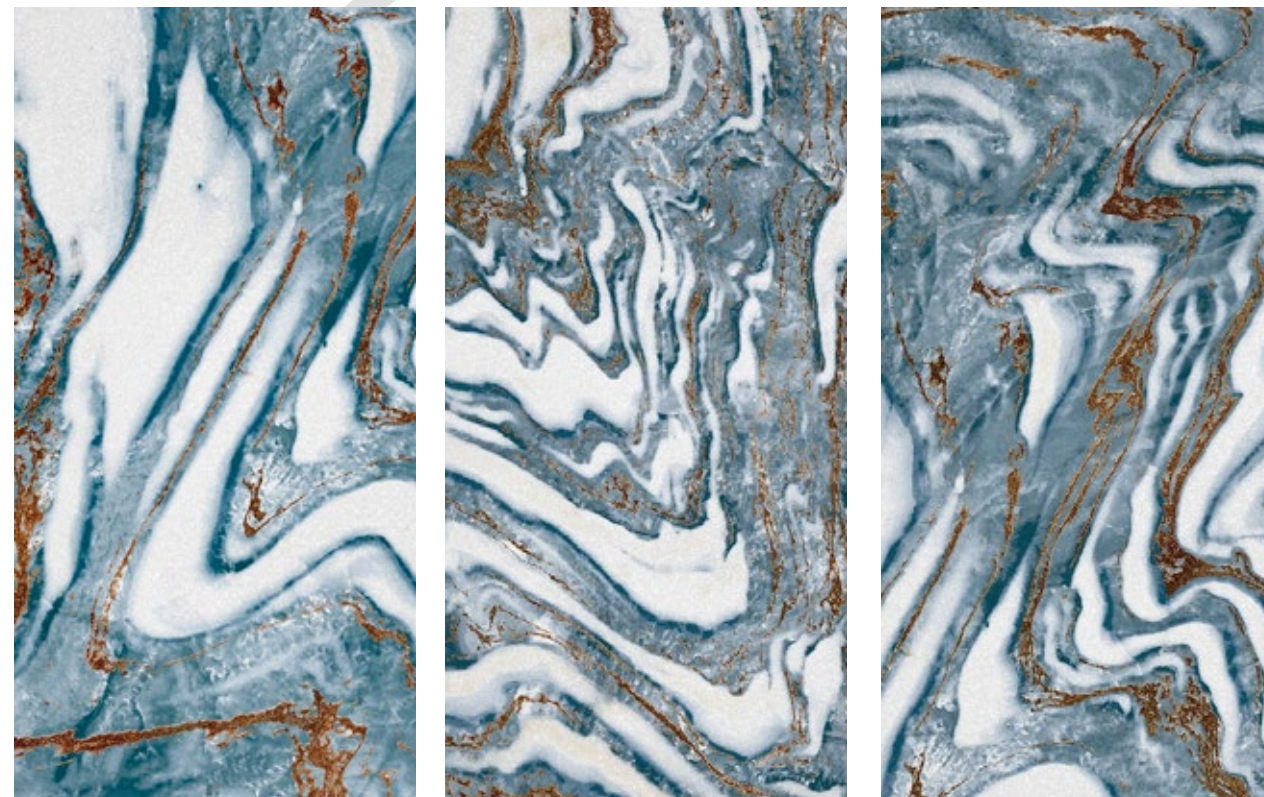

Oceano Glitter
Porcelanato Glitter Satinado
Cant. de Caras: 6
Rectificado 50x100.7cm
Piezas x caja: 3 un
m2 x caja: 1,52 m2
PEI 3