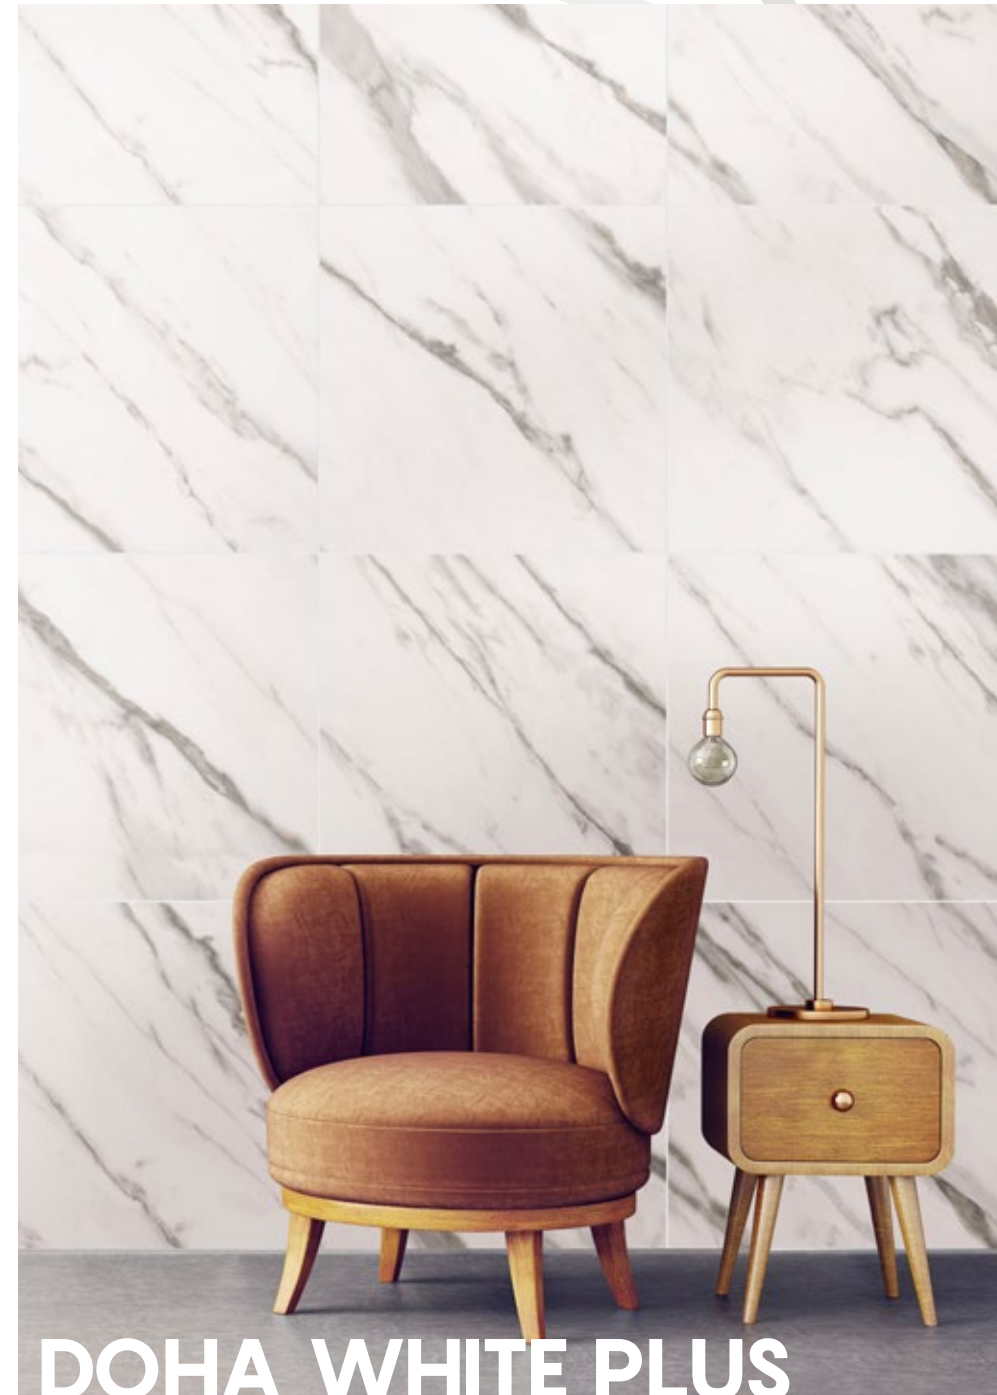

GRES PORCELANICO
63 X 120 cm

COLONIA

Colonia

Ceramica Satinada
 Variación de Caras: 16
 Rectificado - Piezas x caja: 6 un
 m2 x caja: 2.73 m2
 PEI 3

DOHA WHITE PLUS

Doha White Plus

Ceramica Satinada / Semi Brillo
 Variación de Caras: 9
 Rectificado - Piezas x caja: 6 un
 m2 x caja: 2.73 m2
 PEI 4