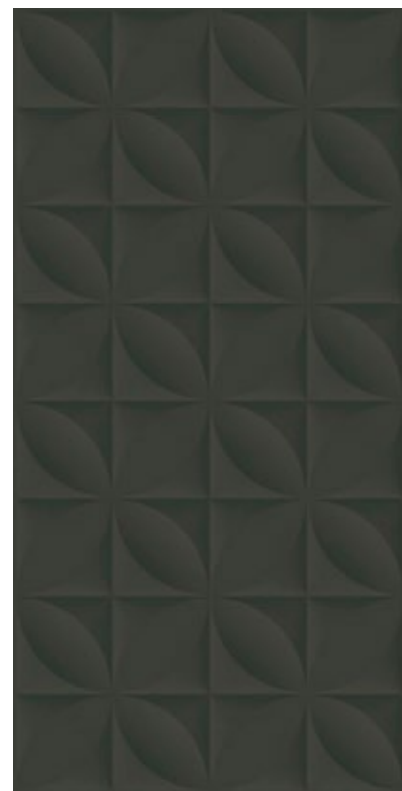

Botanico Nero
Semi Gres Satinado con relieve
Tamaño: 45 x 90 / Muro
Variación de Caras: 1
Rectificado - Piezas x caja: 4 un
m2 x caja: 1.62 m2