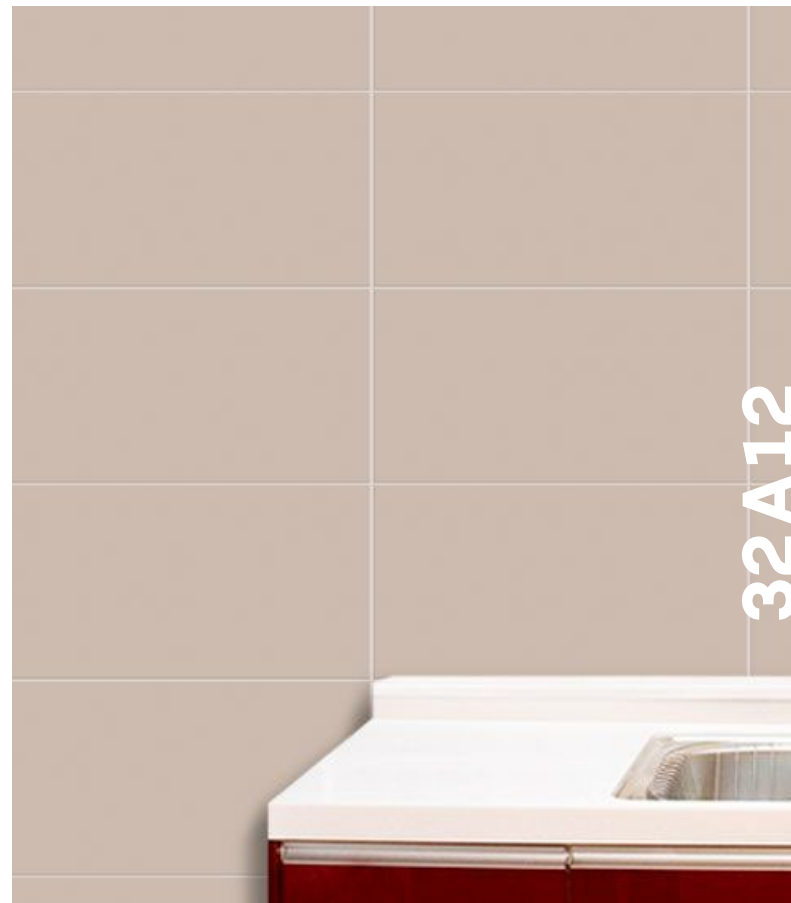

32A12

32A12

Ceramica Brillante
Dimensiones: 32 x 62 cm
Variación de Caras: 1
Piezas x caja: 10 un
m2 x caja: 2 m2
Muro o Piso

32A01

Ceramica Brillante
Dimensiones: 32 x 62 cm
Variación de Caras: 1
Piezas x caja: 10 un
m2 x caja: 2 m2
Muro o Piso